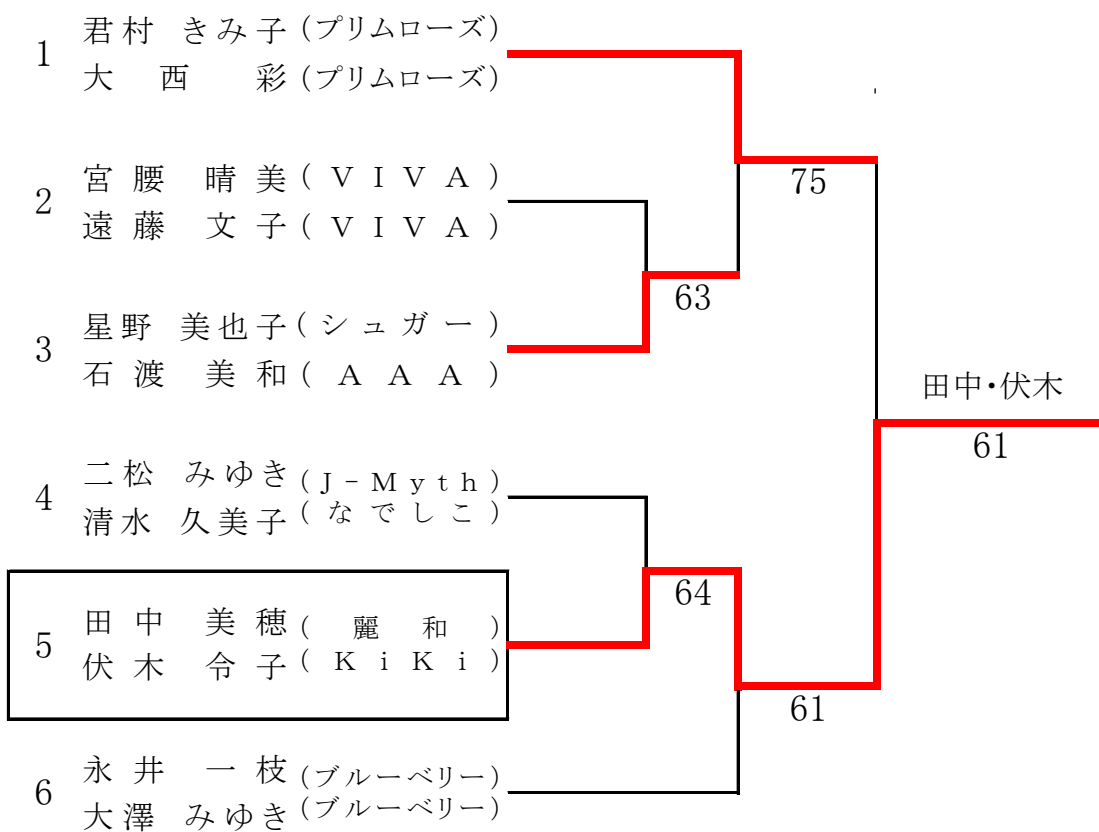

第24回 わかば大会 決勝トーナメント

テニスハレ大宮会場

第24回 わかば大会 テニスハレ大宮会場(1)

A

集合時間 9時

	所属		ド リ ー ム	プ リ ム ロ ー ズ	吉 川 レ ヂ ィ ー ス 武 里	プ ル メ リ ア プ ル メ リ ア	完了試合	順 位
	氏名	ド リ ー ム						
1	松本直子 錦裕子			36	64	60	3	2
2	君村きみ子 大西彩	63			75	64	3	1
3	蛭名己由輝 高橋幸江	46		57		67 (4)	3	4
4	小貫佳代子 秋田美姫	06		46	76 (4)		3	3

B

集合時間 9時

	所属		J - M y t h なでしこ	若 若	葉 葉	浦 和 S C T 浦 和 S C T	シ ュ パ ー ズ シ ュ パ ー ズ	完了試合	順 位
	氏名								
1	二松みゆき 清水久美子			57		64	60	3	1
2	宮嶋真千子 浅香千花	75				46(RET)	36	2	4
3	山崎由紀子 及川智子	46		64			57	3	3
4	市島明子 須田敦子	06		63		75		3	2

第24回 わかば大会 テニスハレ大宮会場(2)

D

集合時間 9時

氏名	所属	V I V A	ジョイナスTA	A T C	浦和SCT	完了試合	順位
		V I V A	ジョイナスTA	A T C	浦和SCT		
1 宮腰晴美 遠藤文子			64	61	64	3	1
2 荒川友子 鈴木範子		46		62	46	3	2
3 中本直子 天辰真奈美		16	26		64	3	4
4 阿部智代 高野友紀		46	64	46		3	3