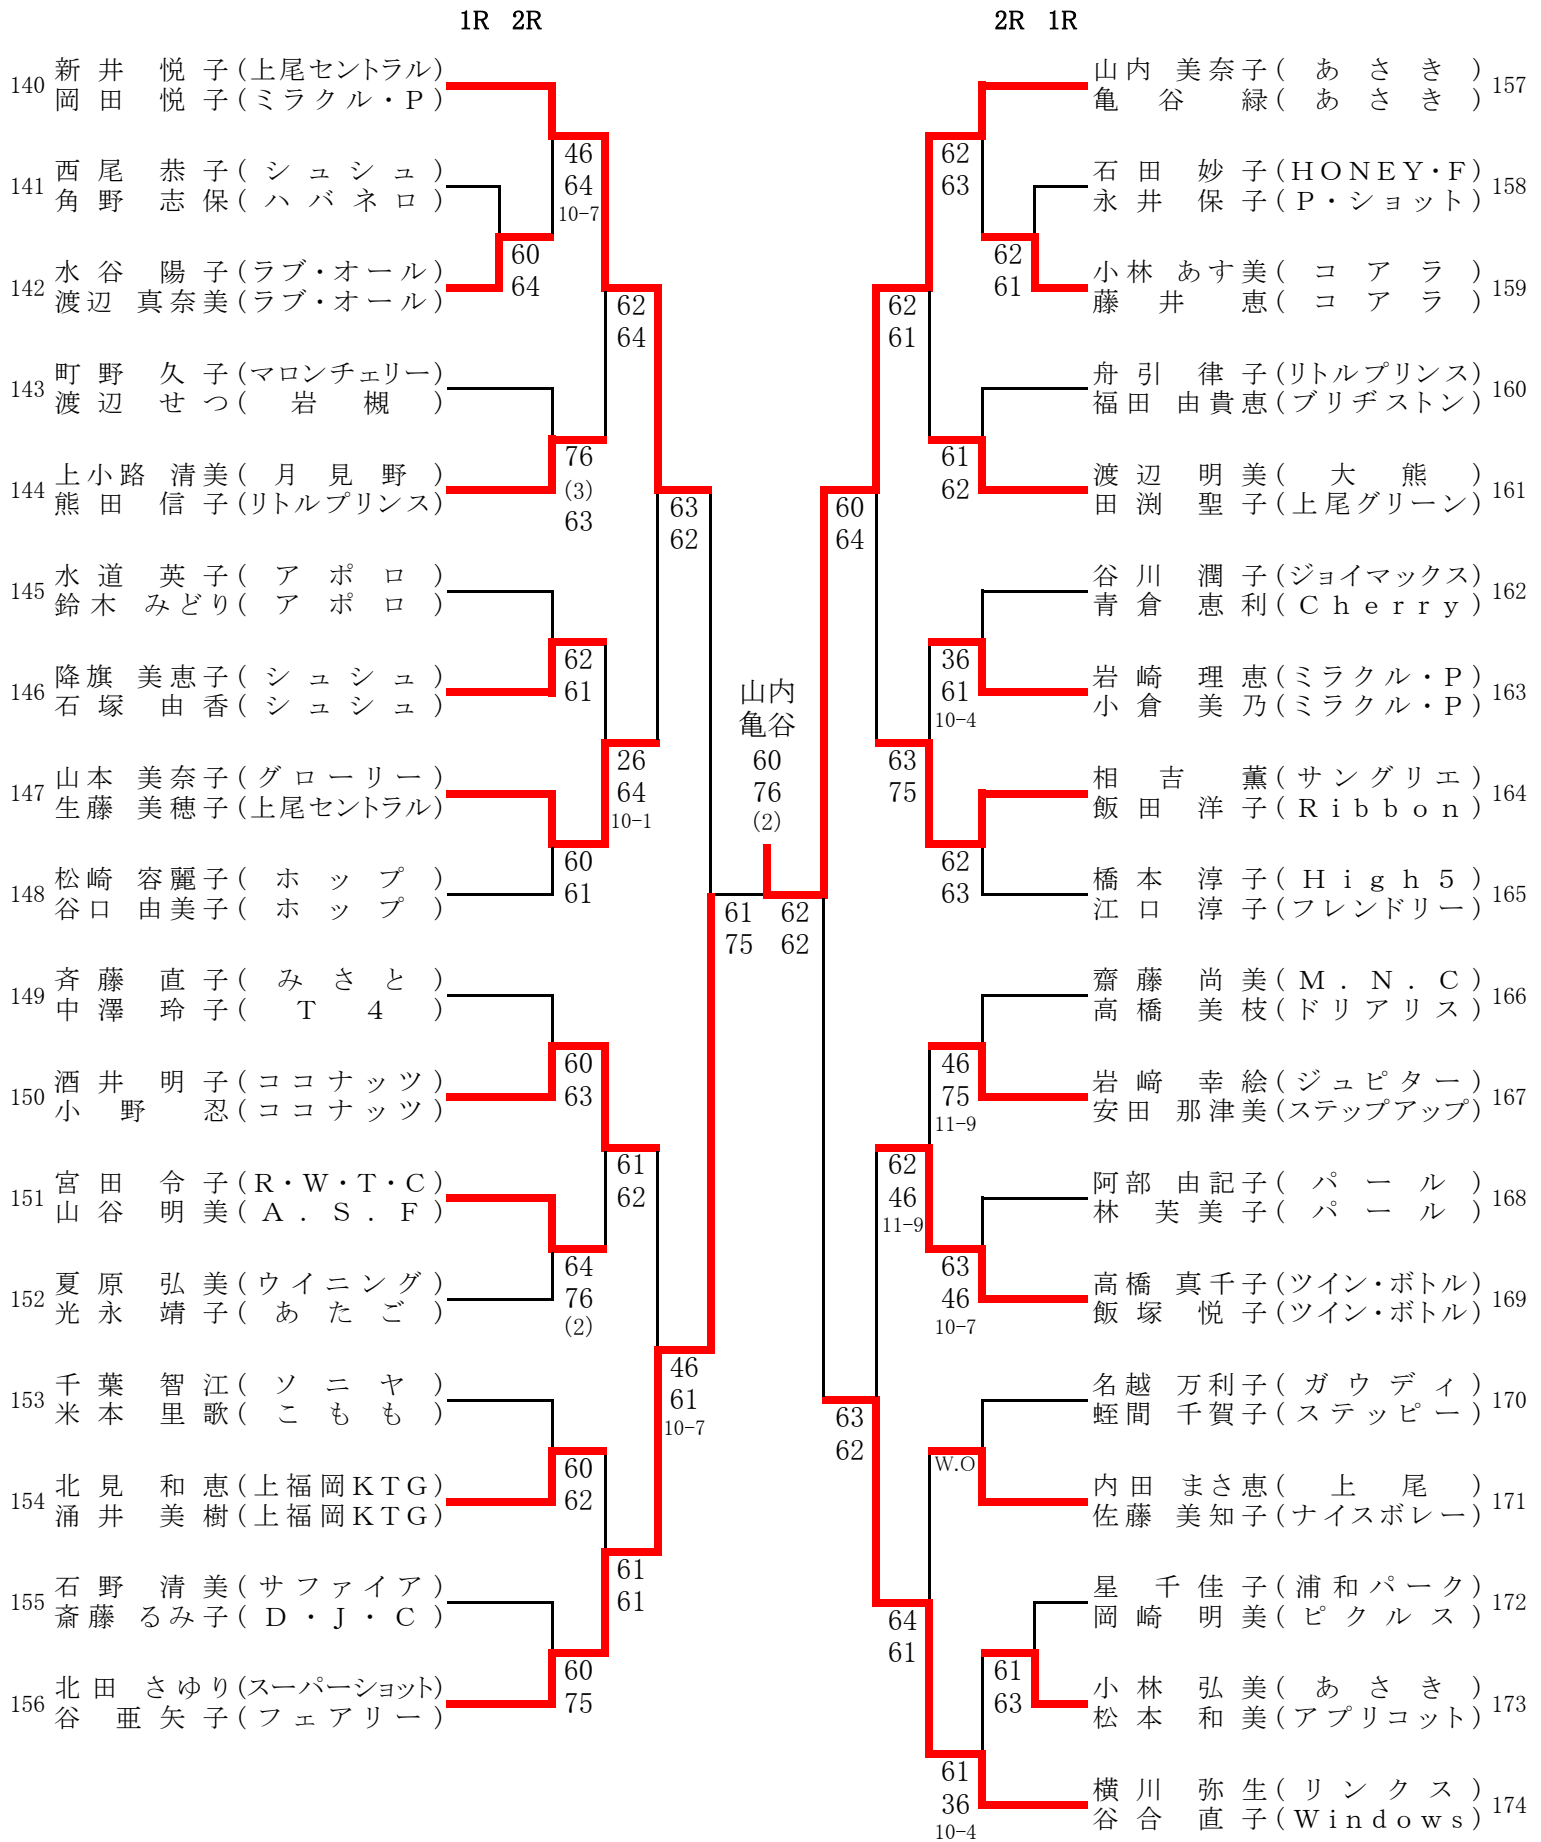

埼玉レディース (4)

1R 2R		2R 1R	
105	駒津 芳枝(浦和パーク) 田嶋 加奈子(シェリー)		小野田 愛子(上尾) 今岡 貴子(M E T)
106	樋口 たか子(東大宮) 吉岡 美保(テニスランド)	75 60	61 63
107	清水 晴美(J-Myth) 栗屋 淳子(ALWAYS)	62 61	60 61
108	鈴木 博子(アポロ) 林 佐恵子(V I V A)		60 46 10-1
109	那須 由美(パール) 荒井 美津子(リラックス)	62 46 10-4	60 61
110	小坂 早苗(over30's) 高野 明美(オークランド)		W.O.
111	長島 由紀子(パンプキン) 阿部 美奈子(ライム)	26 64 10-8	64 60
112	松本 美智子(あさき) 手塚 礼子(M E T)	64 76 (5)	61 63
113	岡田上 妙子(K M P) 日吉 れい子(K M P)	60 63	
114	川崎 有香(みんなのテニス) 中村 久美子(みんなのテニス)	62 61	76 (6) 61
115	福田 理江子(ピュア) 土本 久美子(上尾セントラル)	75 64	64 64
116	播本 峰子(おおむらさき) 大平 恵美子(レガート)	63 64	62 61
117	中村 美恵子(ウィンズ) 大熊 美歩(ステップアップ)	63 62	
118	福島 祐子(フレンドリー) 藤村 瞳子(フレンドリー)		76 (2) 60
119	山本 浩子(ココナッツ) 久保 凜里子(みんなのテニス)	36 64 10-4	60 64
120	服部 実千代(Team-F) 瓜田 真由美(ステップアップ)	63 63	62 63
121	舘島 恵(M E T) 谷利 麻理子(武里)	60 60	61 61
122	飯泉 琴代(R.P.C) 小林 恵美(フォーラブ)	63 76 (4)	
		小野田 今岡 57 63 10-7	
			123 124 125 126 127 128 129 130 131 132 133 134 135 136 137 138 139

埼玉レディース (5)