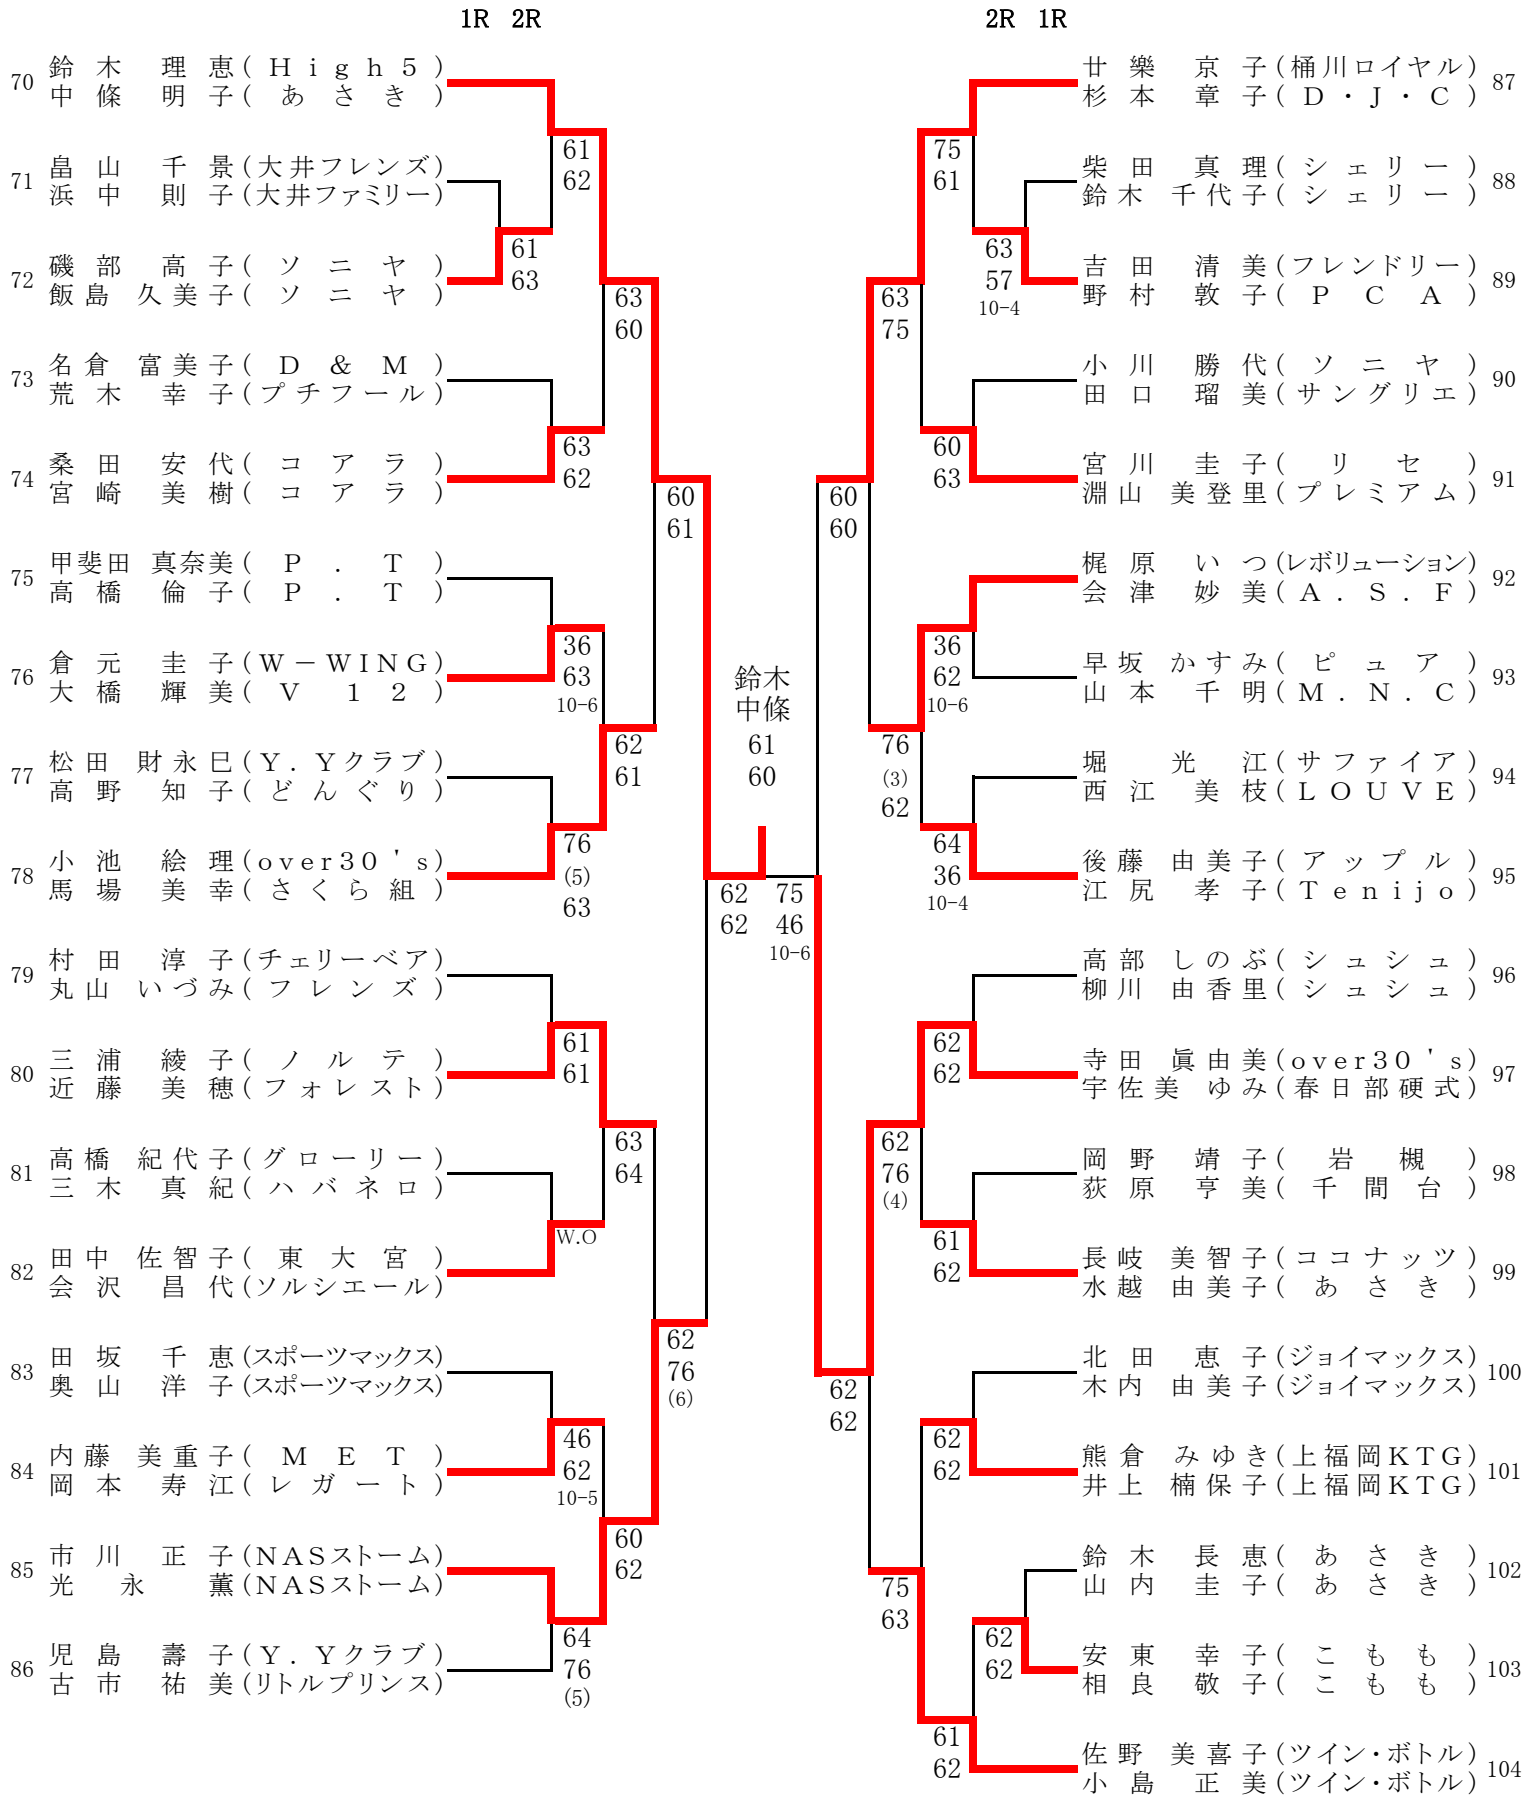

埼玉レディース (1)

シード順

- 1 加藤 尚子・宮下 亜紀子 (アップル・クッキーズ)
- 2 宇田 薫・松村 直美 (メリー・A. S. F)
- 3 鈴木 理恵・中條 明子 (High5・あさき)
- 4 六本木 裕美・高岸 真紀子 (S・S・ラブチャー)

埼玉レディース (2)

埼玉レディース (3)

埼玉レディース (4)

1R 2R		2R 1R	
105	駒津 芳枝(浦和パーク) 田嶋 加奈子(シェリー)		小野田 愛子(上尾) 今岡 貴子(M E T)
106	樋口 たか子(東大宮) 吉岡 美保(テニスランド)	75 60	61 63
107	清水 晴美(J-Myth) 栗屋 淳子(ALWAYS)	62 61	60 61
108	鈴木 博子(アポロ) 林 佐恵子(V I V A)		60 46 10-1
109	那須 由美(パール) 荒井 美津子(リラックス)	62 46 10-4	60 61
110	小坂 早苗(over30's) 高野 明美(オークランド)		W.O.
111	長島 由紀子(パンプキン) 阿部 美奈子(ライム)	26 64 10-8	64 60
112	松本 美智子(あさき) 手塚 礼子(M E T)	64 76 (5)	61 63
113	岡田上 妙子(K M P) 日吉 れい子(K M P)	60 63	
114	川崎 有香(みんなのテニス) 中村 久美子(みんなのテニス)	62 61	76 (6) 61
115	福田 理江子(ピュア) 土本 久美子(上尾セントラル)	75 64	64 64
116	播本 峰子(おおむらさき) 大平 恵美子(レガート)	63 64	62 61
117	中村 美恵子(ウィンズ) 大熊 美歩(ステップアップ)	63 62	
118	福島 祐子(フレンドリー) 藤村 瞳子(フレンドリー)		76 (2) 60
119	山本 浩子(ココナッツ) 久保 凜里子(みんなのテニス)	36 64 10-4	60 64
120	服部 実千代(Team-F) 瓜田 真由美(ステップアップ)	63 63	62 63
121	舘島 恵(M E T) 谷利 麻理子(武里)	60 60	61 61
122	飯泉 琴代(R.P.C) 小林 恵美(フォーラブ)	63 76 (4)	
		小野田 今岡 57 63 10-7	
			123 124 125 126 127 128 129 130 131 132 133 134 135 136 137 138 139