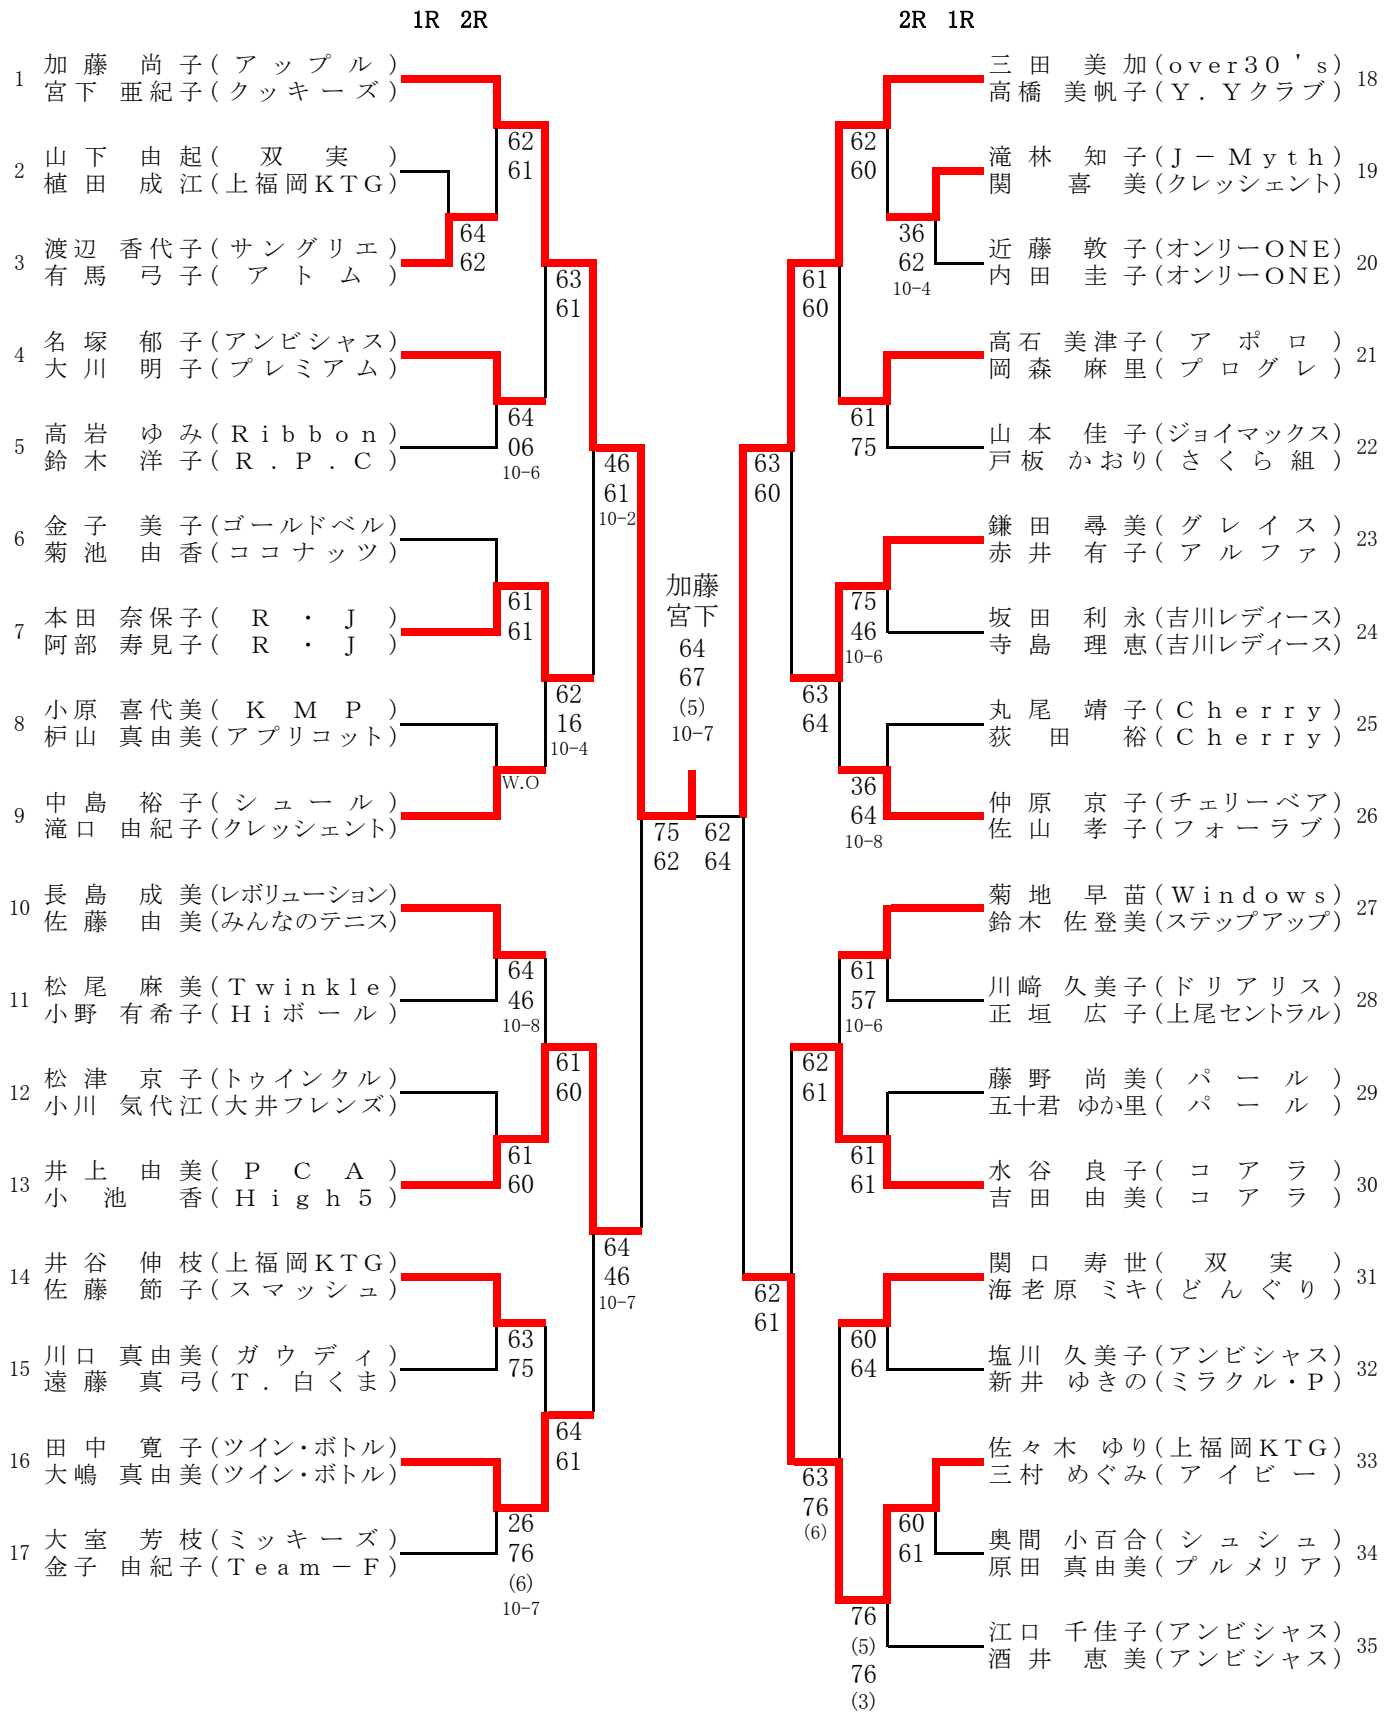

埼玉レディースベスト32

平成31年2月7,8,12,13,15,18

参加 278組

		5R	6R	6R	5R		
1	加藤 尚子(アップル) 宮下 亜紀子(クッキーズ)						新井 悦子(上尾セントラル) 岡田 悦子(ミラクル・P) 140
13	井上 由美(P C A) 小池 香(High 5)		75 62		61 75		北田 さゆり(スーパーショット) 谷 亜矢子(フェアリー) 156
18	三田 美加(over30's) 高橋 美帆子(Y.Yクラブ)		64 67 (5) 10-7		60 76 (2)		山内 美奈子(あさき) 亀谷 緑(あさき) 157
33	佐々木 ゆり(上福岡KTG) 三村 めぐみ(アイビー)		62 64		62 62		横川 弥生(リンクス) 谷合 直子(Windows) 174
36	野口 克江(ステップアップ) 松本 絵美(ステップアップ)		62 76 (3)		36 61 12-10		一里山 尚美(上尾セントラル) 城谷 香(ミラクル・P) 177
51	沼倉 久江(テニスランド) 角田 幸子(フレンドリー)		46 62 10-6		64 61		福島 笑子(オンリーONE) 嶋津 和恵(上尾セントラル) 190
53	日下部 由美子(スポーツマックス) 又木 紅美(S・S)		63 67 (6) 11-9	小野田 今岡	61 63		寺田 幸子(ステップアップ) 篠原 美佐(Y.Yクラブ) 193
61	井上 由起(ブルーエンジェル) 宮田 美紀(ラインクロス)		61 63	64 62	63 76 (0)		六本木 裕美(S・S) 高岸 真紀子(ラブチャー) 209
70	鈴木 理恵(High 5) 中條 明子(あさき)		60 46 62 76 (5) 10-6				前田 晶(First) 吉川 政子(リトルプリンス) 210
85	市川 正子(NASストーム) 光 永 薫(NASストーム)		62 62		76 (4) 64		石崎 さとみ(over30's) 境野 勝代(ソニヤ) 226
87	甘楽 京子(桶川ロイヤル) 杉本 章子(D・J・C)		61 60		63 75		大澤 和枝(メリー) 相澤 直子(Hiボール) 227
97	寺田 眞由美(over30's) 宇佐美 ゆみ(春日部硬式)		75 46 10-6		60 63		小林 ひろみ(ハバネロ) 福田 貴子(プレミアム) 236
105	駒津 芳枝(浦和パーク) 田嶋 加奈子(シェリー)		76 (4) 64		76 (6) 62		荒井 里夏(上尾セントラル) 岡崎 成美(あさき) 246
121	舘島 恵(M E T) 谷利 麻理子(武里)		62 61		63 75		高野 春美(あさき) 池田 加代子(あさき) 261
123	小野田 愛子(上尾) 今岡 貴子(M E T)		57 63 10-7		64 26 10-4		佐々木 由紀子(ガレット) 田島 千里(レボリューション) 264
139	小林 花甫里(ハバネロ) 古橋 佑夏(ハバネロ)		76 (6) 61		60 61		宇田 薫(メリー) 松村 直美(A.S.F) 278

埼玉レディース (1)

シード順

1. 1 加藤 尚子・宮下 亜紀子 (アップル・クッキーズ)
2. 2 宇田 薫・松村 直美 (メリー・A. S. F)
3. 3 鈴木 理恵・中條 明子 (High5・あさき)
4. 4 六本木 裕美・高岸 真紀子 (S・S・ラブチャー)