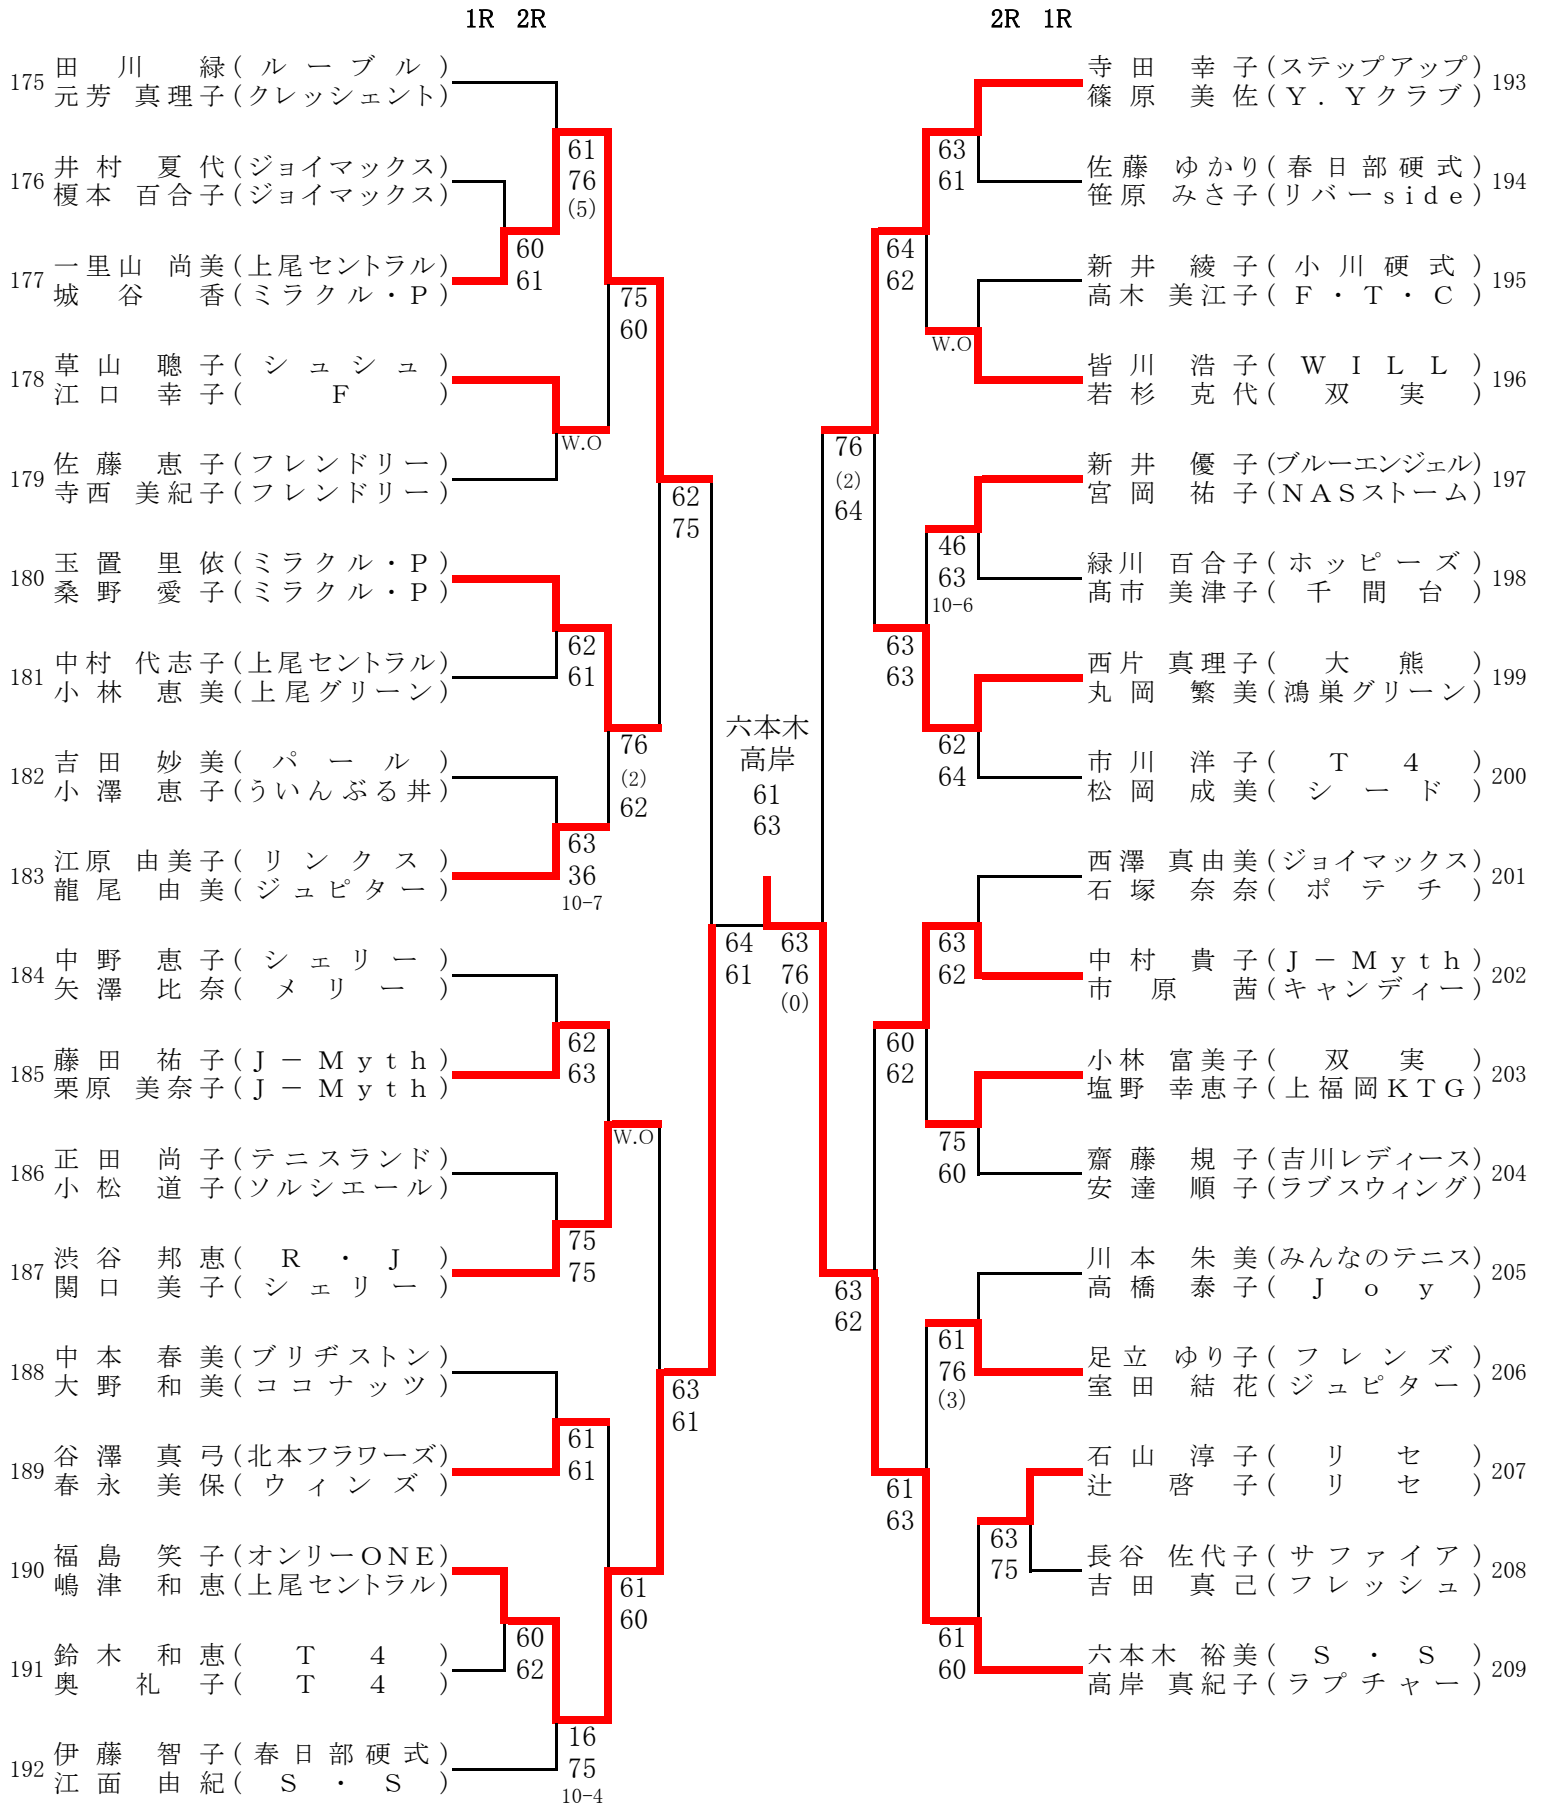

埼玉レディース (6)

埼玉レディース (7)

		1R	2R			2R	1R
210	前田 晶 (F i r s t) 吉川 政子 (リトルプリンス)						大澤 和枝 (メ リ ー) 相澤 直子 (H i ボ ー ル)
211	栄木 三千代 (リバー side) 諸川 典子 (オークランド)		60	60		61	中島 由美 (浦和パーク) 仙波 和可子 (浦和パーク)
212	太田 春子 (フレンドリー) 田村 由紀 (フレンドリー)		26	61	10-8	61	宮原 美奈子 (スイトピィー) 萩原 順子 (フォーラブ)
213	山元 千代佳 (C h e r r y) 村井 英子 (リ セ)			63	63	62	三戸部 雅子 (T e a m 1 0 4) 奥出 敬子 (オークランド)
214	古泉 妙子 (ジョイマックス) 岩村 由美 (M . N . C)		62	61		60	遠山 真由美 (W - W I N G) 堀込 景子 (上尾セントラル)
215	浅井 京子 (シ ー ド) 大高 慈美 (シ ー ド)			63	62	63	北原 佳子 (ローズヒップ) 堀本 陽子 (春日部硬式)
216	高橋 久榮 (V 1 2) 平野 来未 (M E T)		63	61		67	中安 春子 (アイビ ー) 山崎 紀子 (フ レ ン ズ)
217	馬屋原 久子 (N B D) 山内 葉子 (ブリヂストン)			61	61	62	橋 詰 友美 (テニスランド) 市川 しのぶ (上尾グリーン)
218	富松 寿恵 (トゥインクル) 溝口 江美子 (トゥインクル)			W.O.		64	池田 むつき (サングリエ) 若林 千佳子 (アイビ ー)
219	蓮見 順子 (上福岡KTG) 松延 富美代 (みんなのテニス)					76	小林 ひろみ (ハバネロ) 福田 貴子 (プレミアム)
220	大藤 裕子 (K O H 2) 和田 賀美 (P a l m)		61	61		62	山中 美幸 (双 実) 土屋 久美子 (あ さ き)
221	和田 順子 (R ・ J) 相馬 順 (R ・ J)					76	丹治 清美 (アイビ ー) 新島 豊子 (上 尾)
222	田中 千寿子 (サングリエ) 依田 早苗 (P ・ ショット)			W.O.		62	原田 晶子 (ウイニング) 高崎 恵美子 (上福岡KTG)
223	吉田 はるみ (桶川ロイヤル) 加藤 淳子 (ステッピー)			76	(4)	62	高橋 和代 (宙 組) 金子 仁美 (Y O S H I O K A)
224	福嶋 裕美子 (C . T . C) 綿引 栄子 (T 4)		63	60		61	桐 明 静香 (スポーツマックス) 千葉 早苗 (クレッシェント)
225	松岡 朋子 (ゴールドベル) 田辺 真由美 (ガ レ ッ ト)			76	(1)	46	花 傘 礼 道子 (双 実) 松井 節子 (双 実)
226	石崎 さとみ (o v e r 3 0 ' s) 境野 勝代 (ソ ニ ヤ)		62	64		61	木本 友美 (リ ン ク ス) 野本 淳子 (フ レ ン ズ)