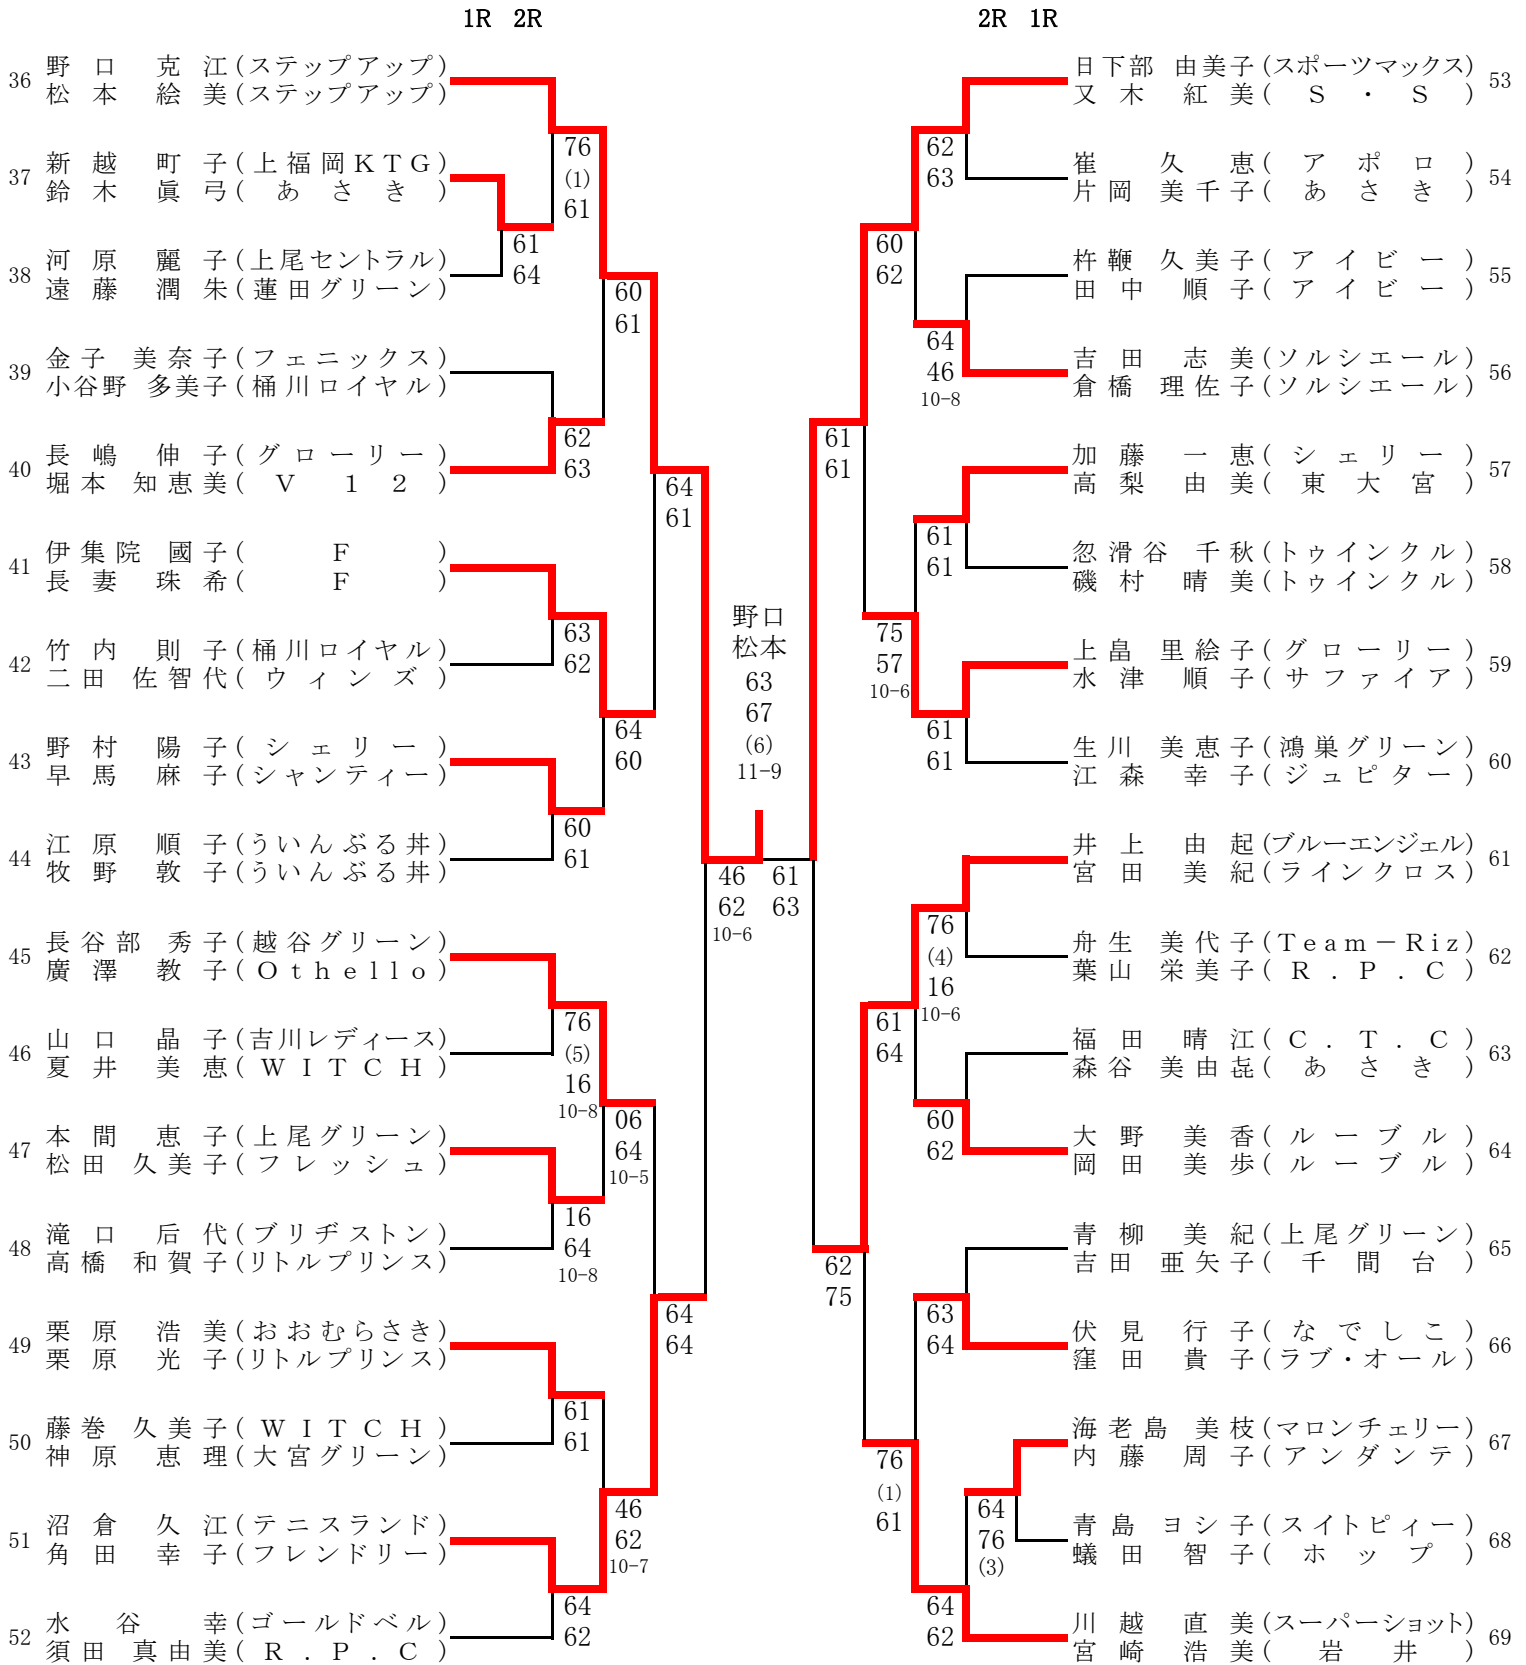

埼玉レディース (2)