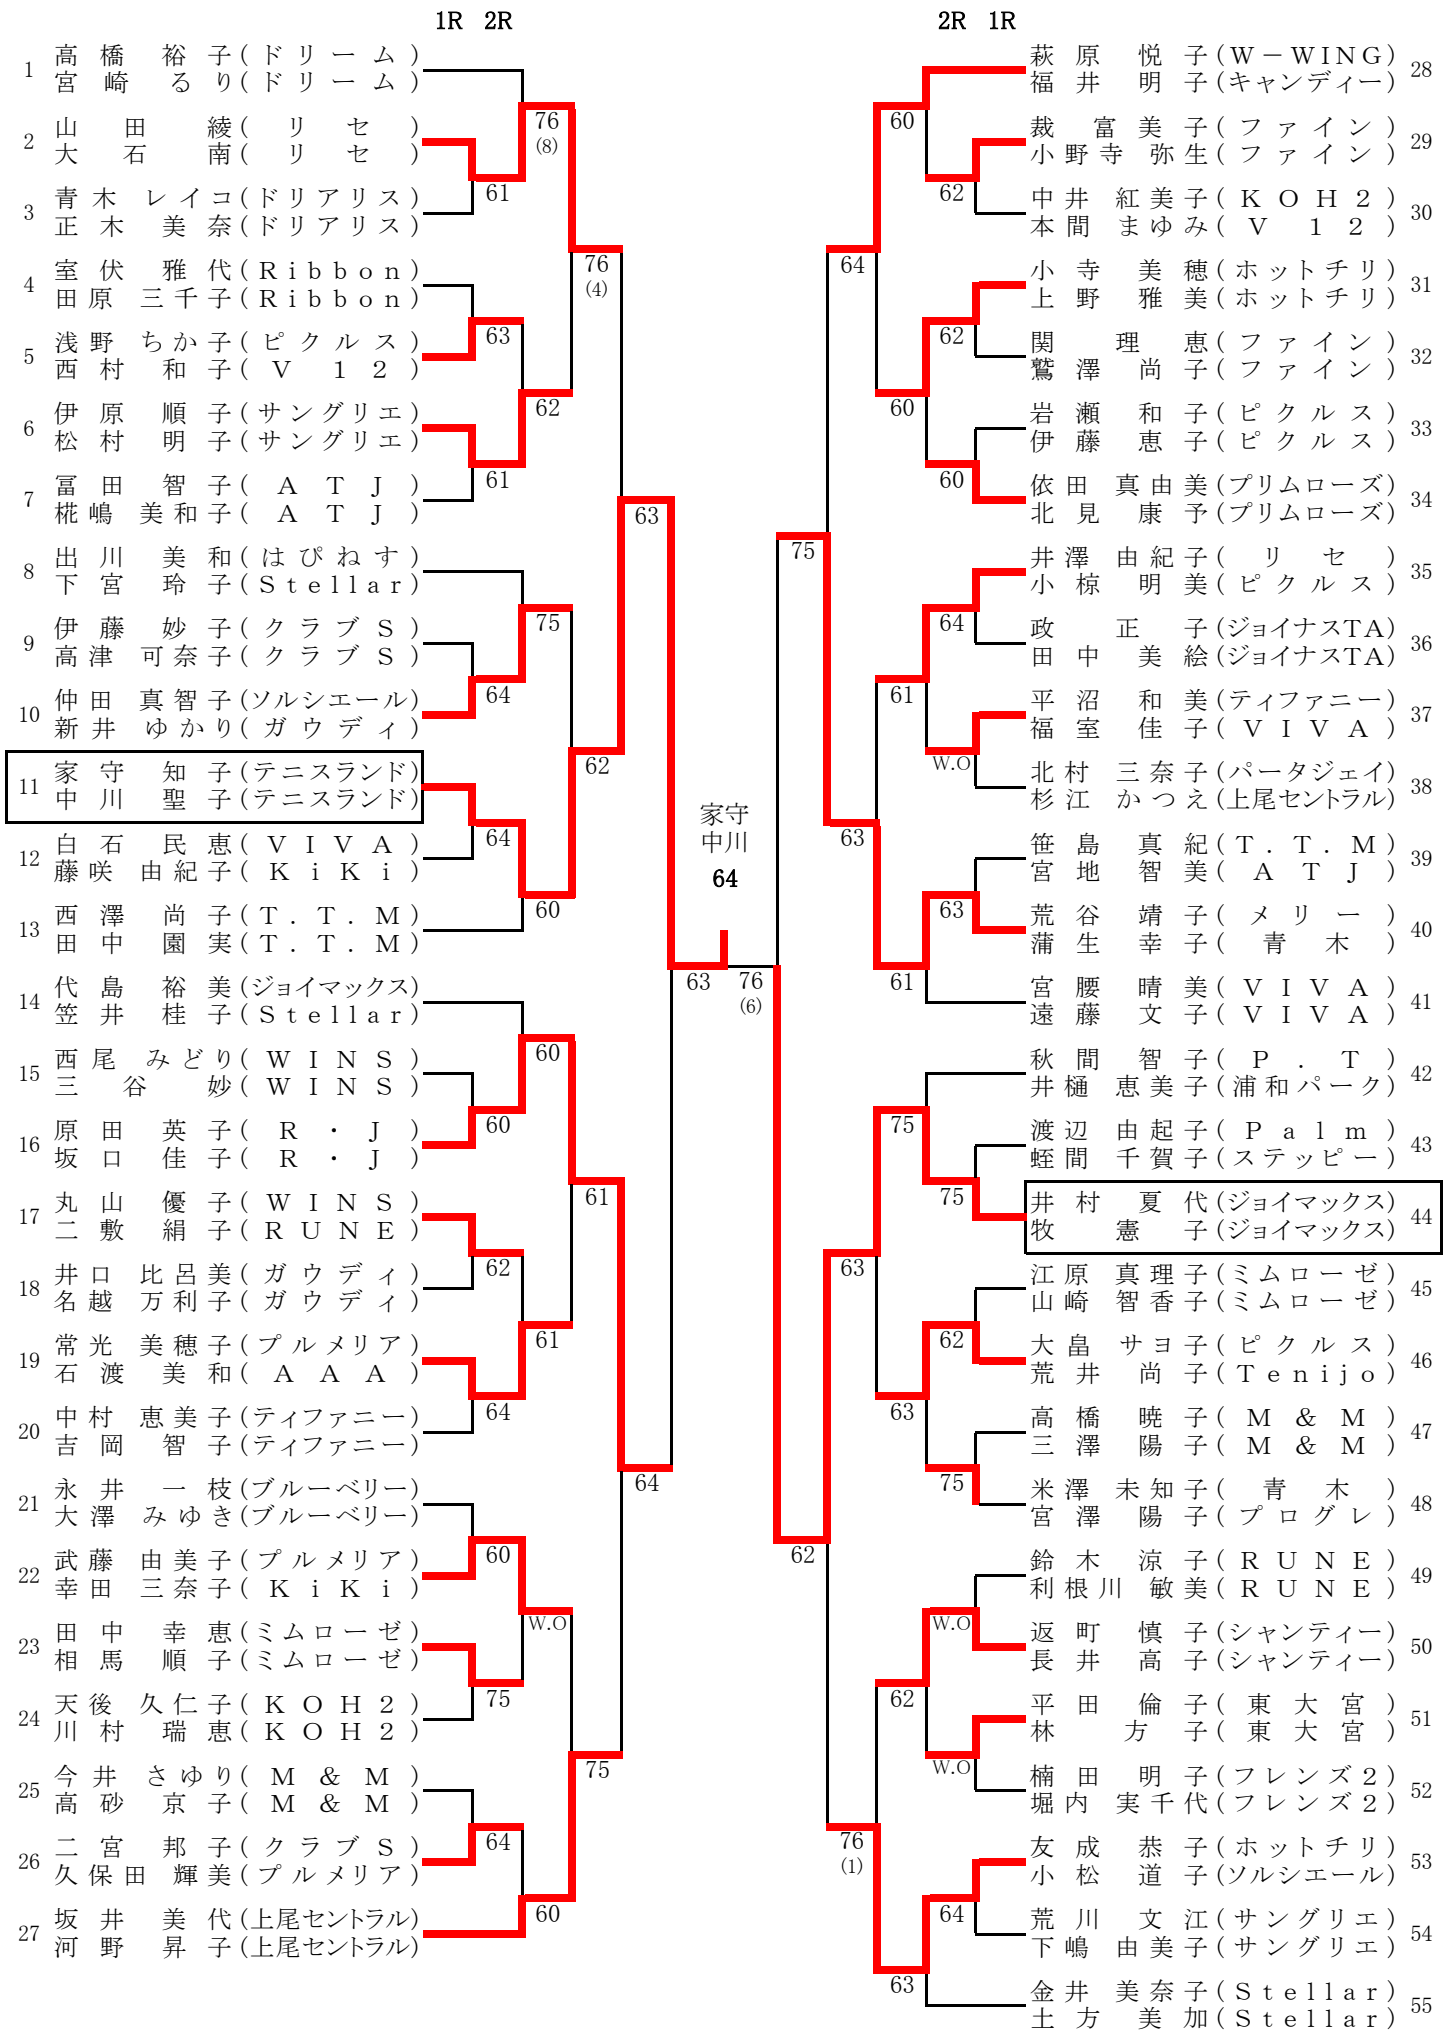

D級 (1)

D級 (2)

	1R 2R		2R 1R
56	大橋 裕美 (ミムローゼ) 根元 真弓 (ミムローゼ)		開元 瑞穂 (K O H 2) 今野 牧子 (R i b b o n)
57	松本 直子 (ドリーム) 錦 裕子 (ドリーム)	63	橋本 敦子 (K i K i) 佐藤 美千代 (ガウディ)
58	青木 薫 (シュガー) 川島 佳奈子 (シュガー)	64	金坂 正美 (メリー) 村上 明美 (メリー)
59	永井 明子 (ガウディ) 森 珠美 (ガウディ)	60	花岡 三穂子 (M & M) 細 渕 恵美 (M & M)
60	川井 紀子 (パートジェイ) 北島 良枝 (パートジェイ)	W.O.	小池 雪美 (V 1 2) 西村 悦子 (ファニー)
61	秋田 美姫 (プルメリア) 小貫 佳代子 (プルメリア)	64	野里 君江 (J I S S) 今津 みつえ (L . T . C)
62	長田 あさみ (W-WING) 逆藤 尚子 (ガウディ)	60	大友 園子 (P . T) 浦野 柚香 (P . T)
63	石田 弘美 (クラブS) 村井 徳子 (クラブS)	62	根岸 恵子 (W I N S) 廣瀬 亜津子 (W I N S)
64	関根 育子 (サングリエ) 荒卷 里香 (V 1 2)	76 (4)	小室 美穂 (はびねす) 星野 美也子 (シュガー)
65	野口 麻貴子 (ホップ) 原田 由加利 (K i K i)	61	五十嵐 奈々子 (プリムローズ) 石山 智子 (東大宮)
66	飯田 智子 (A A A) 帆 苺 恵枝 (ブルーベリー)	76 (2)	山内 朋子 (ファイン) 加東 知美 (A A A)
67	吉田 美由紀 (浦和パーク) 大西 佐和子 (浦和パーク)	62	生方 貴子 (ジョイマックス) 仲矢 由美子 (A A A)
68	安東 悦子 (プルメリア) 阿部 吏香 (V I V A)	W.O.	薄葉 嘉予子 (ブルーローズ) 小池 明子 (ステッピー)
69	鈴木 範子 (ジョイナスTA) 荒川 友子 (ジョイナスTA)	60	深井 真由美 (P a l m) 伊勢 京子 (上尾セントラル)
70	池田 友子 (ホットチリ) 広瀬 良江 (麗和)	61 61	君村 きみ子 (プリムローズ) 田中 美穂 (麗和)
71	倉本 ルミ (リセ) 大貫 清美 (シャンティ)	63	熊木 梨香子 (シャンティ) 宮路 里枝 (シャンティ)
72	宮嶋 真千子 (若葉) 浅香 千花 (若葉)	W.O.	佐久間 真理 (R i b b o n) 関野 美幸 (ティファニー)
73	増淵 仁美 (浦和パーク) 蓮見 佳子 (ドリーム)	60	井原 順子 (上尾セントラル) 藤原 久仁子 (上尾セントラル)
74	長谷川 誠子 (R · J) 田伏 恵理子 (R · J)	62	石田 弘美 (K O H 2) 本田 晶代 (K O H 2)
75	若山 有子 (K i K i) 加治 まなみ (プリムローズ)	63	辰見 美奈 (ポテチ) 下山 晴美 (プルメリア)
76	小林 朱美 (Tenijo) 羽 直美 (Tenijo)	63	山小瀬 草子 (ミムローゼ) 野本 治美 (上尾セントラル)
77	ケイブレイソフットガ (東大宮) 松平 晴美 (東大宮)	75	大坂 知佐子 (プリムローズ) 斉藤 美月 (A T C)
78	高橋 正子 (R i b b o n) 都築 正美 (上尾セントラル)	63	熊井戸 典子 (フレンズ2) 中島 晴美 (フレンズ2)
79	田野 千穂 (F) 山崎 美希子 (ブルーローズ)	64	岩崎 幸美 (R i b b o n) 中島 えつ子 (上尾)
80	藤田 美由紀 (サングリエ) 藤本 さとみ (サングリエ)	76 (4)	多 三千代 (ファイン) 大室 清子 (K O H 2)
81	佐々木 千秋 (F) 戸崎 由美子 (F)	63	大矢 由佳子 (サングリエ) 春園 郁子 (サングリエ)
82	石垣 玲子 (V I V A) 手塚 幸江 (V I V A)	75	木村 眞美 (メリー) 飯塚 浩子 (R · J)