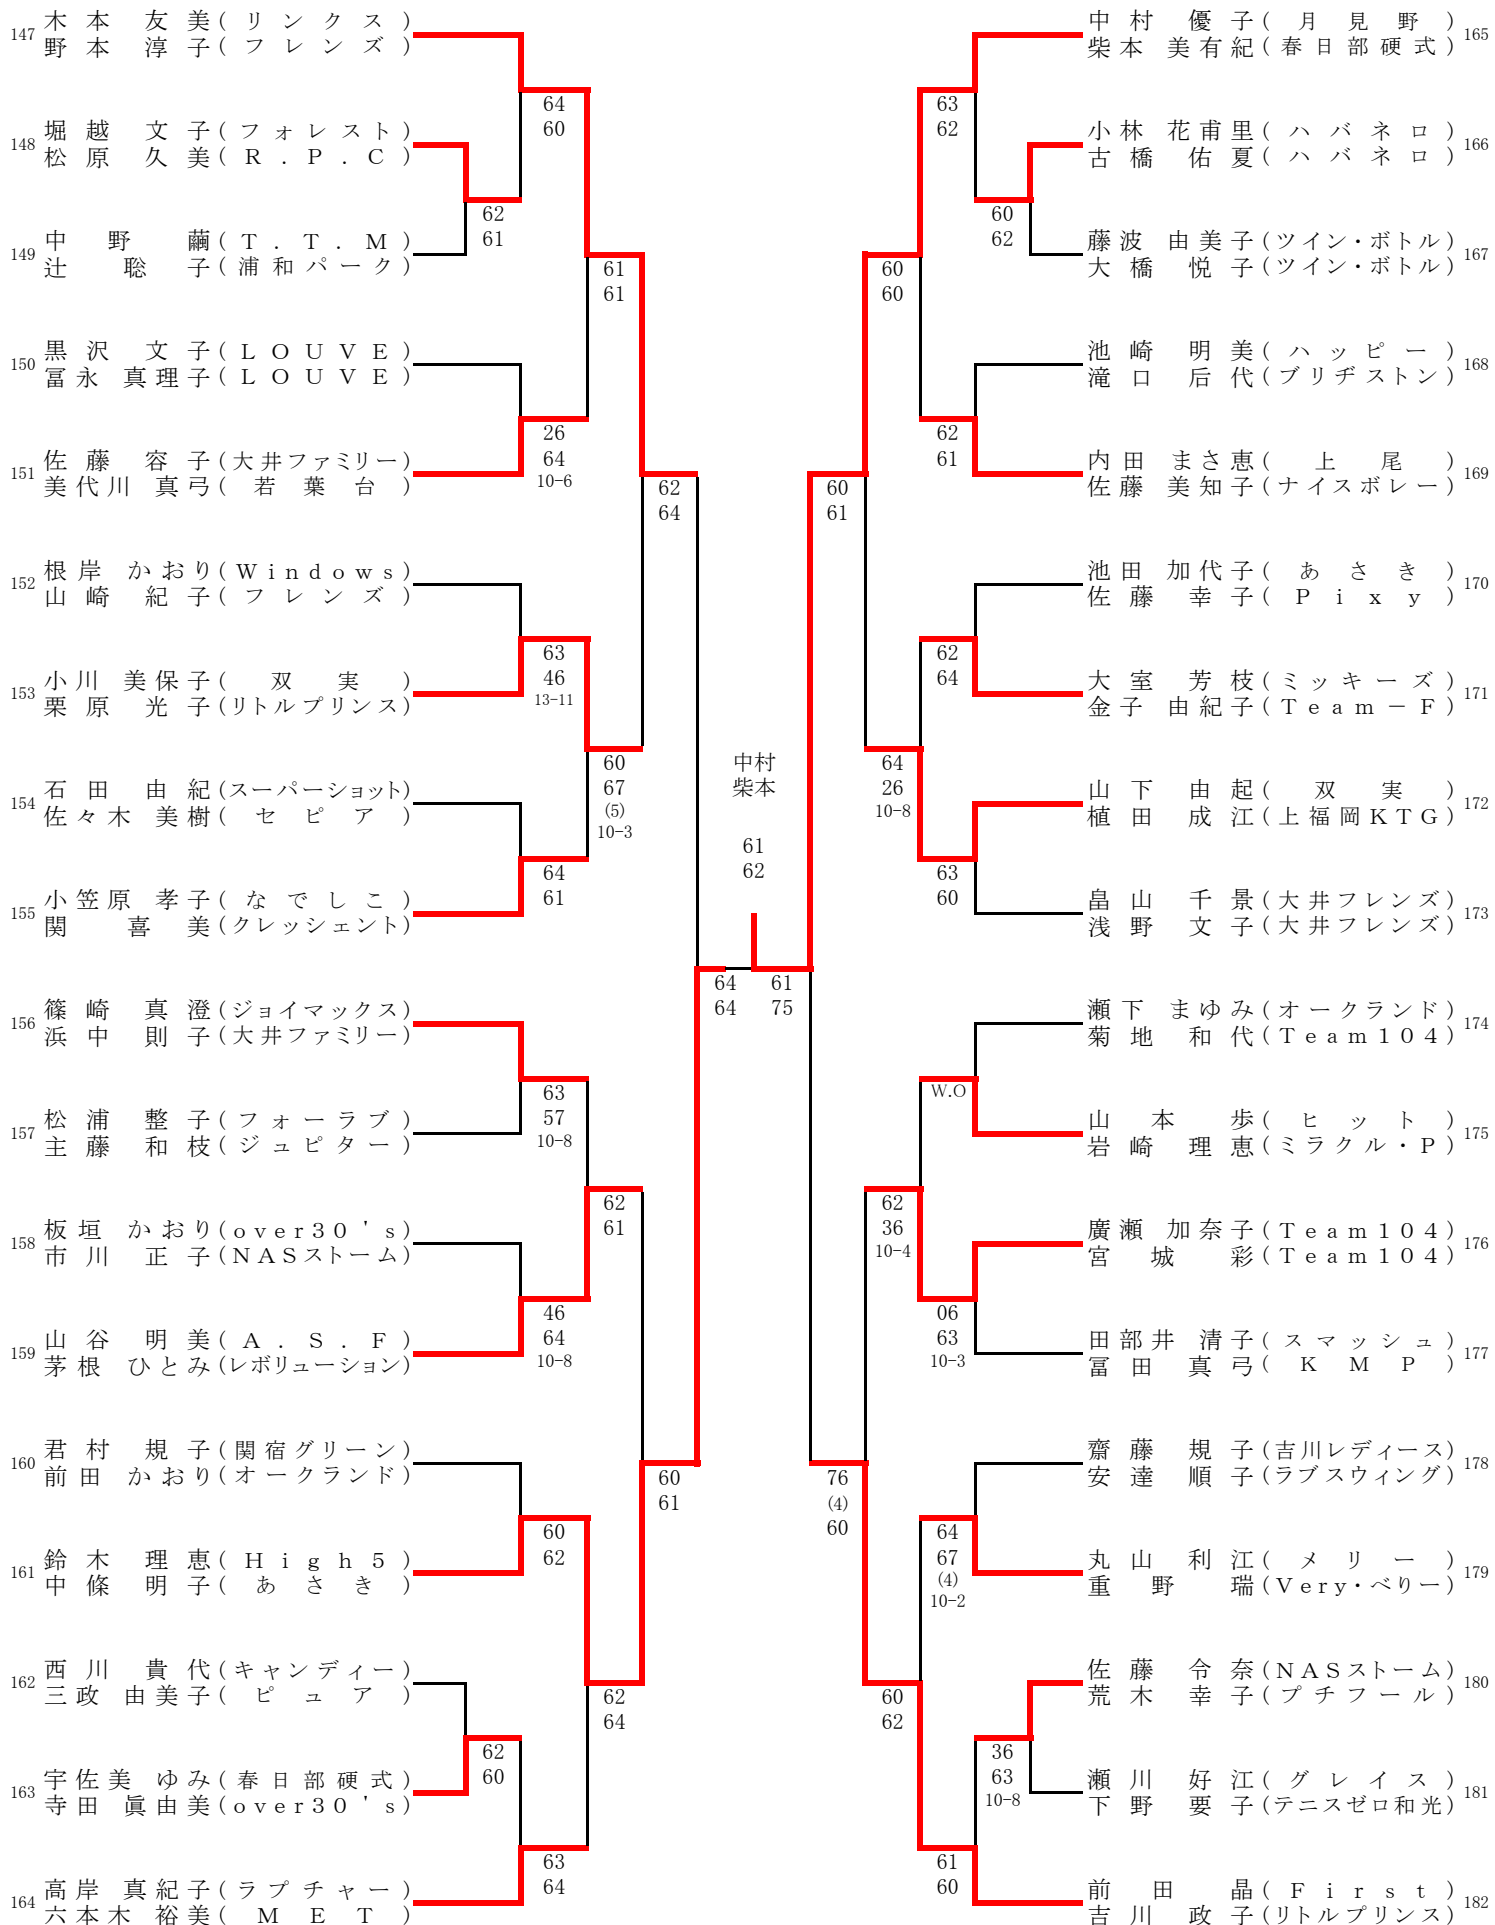

埼玉レディース (5)

1R 2R

2R 1R