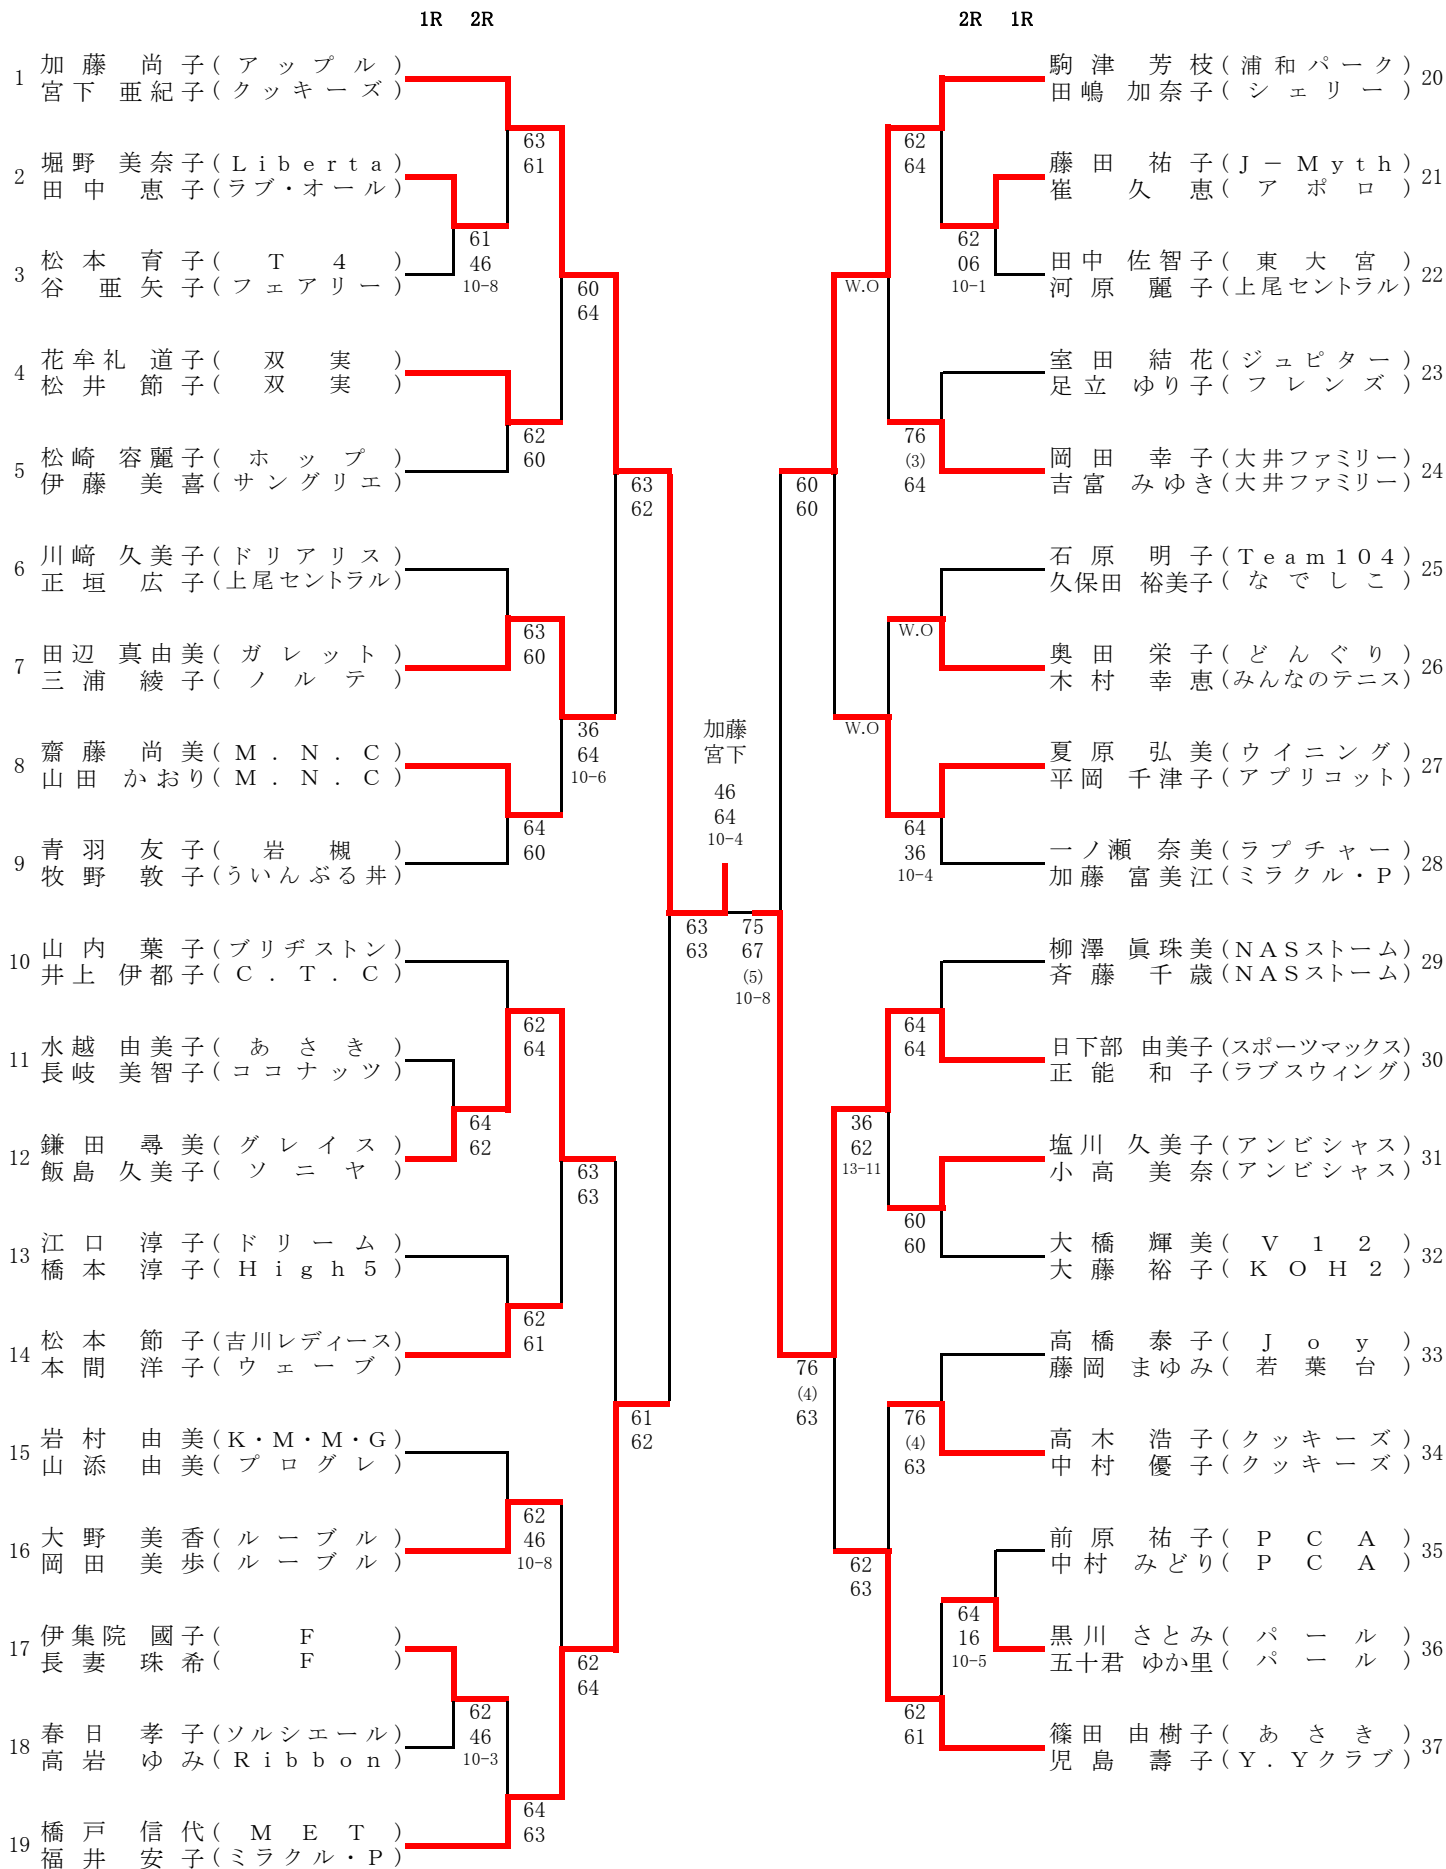

埼玉レディース (1)

シード順

- 1 加藤 尚子・宮下 亜紀子 (アップル・クッキーズ)
- 2 相澤 直子・井村 千香代 (Hiボール・Y.Yクラブ)
- 3 松村 直美・宇田 薫 (A.S.F・メリー)
- 4 佐野 美喜子・小島 正美 (ツイン・ボトル・ツイン・ボトル)