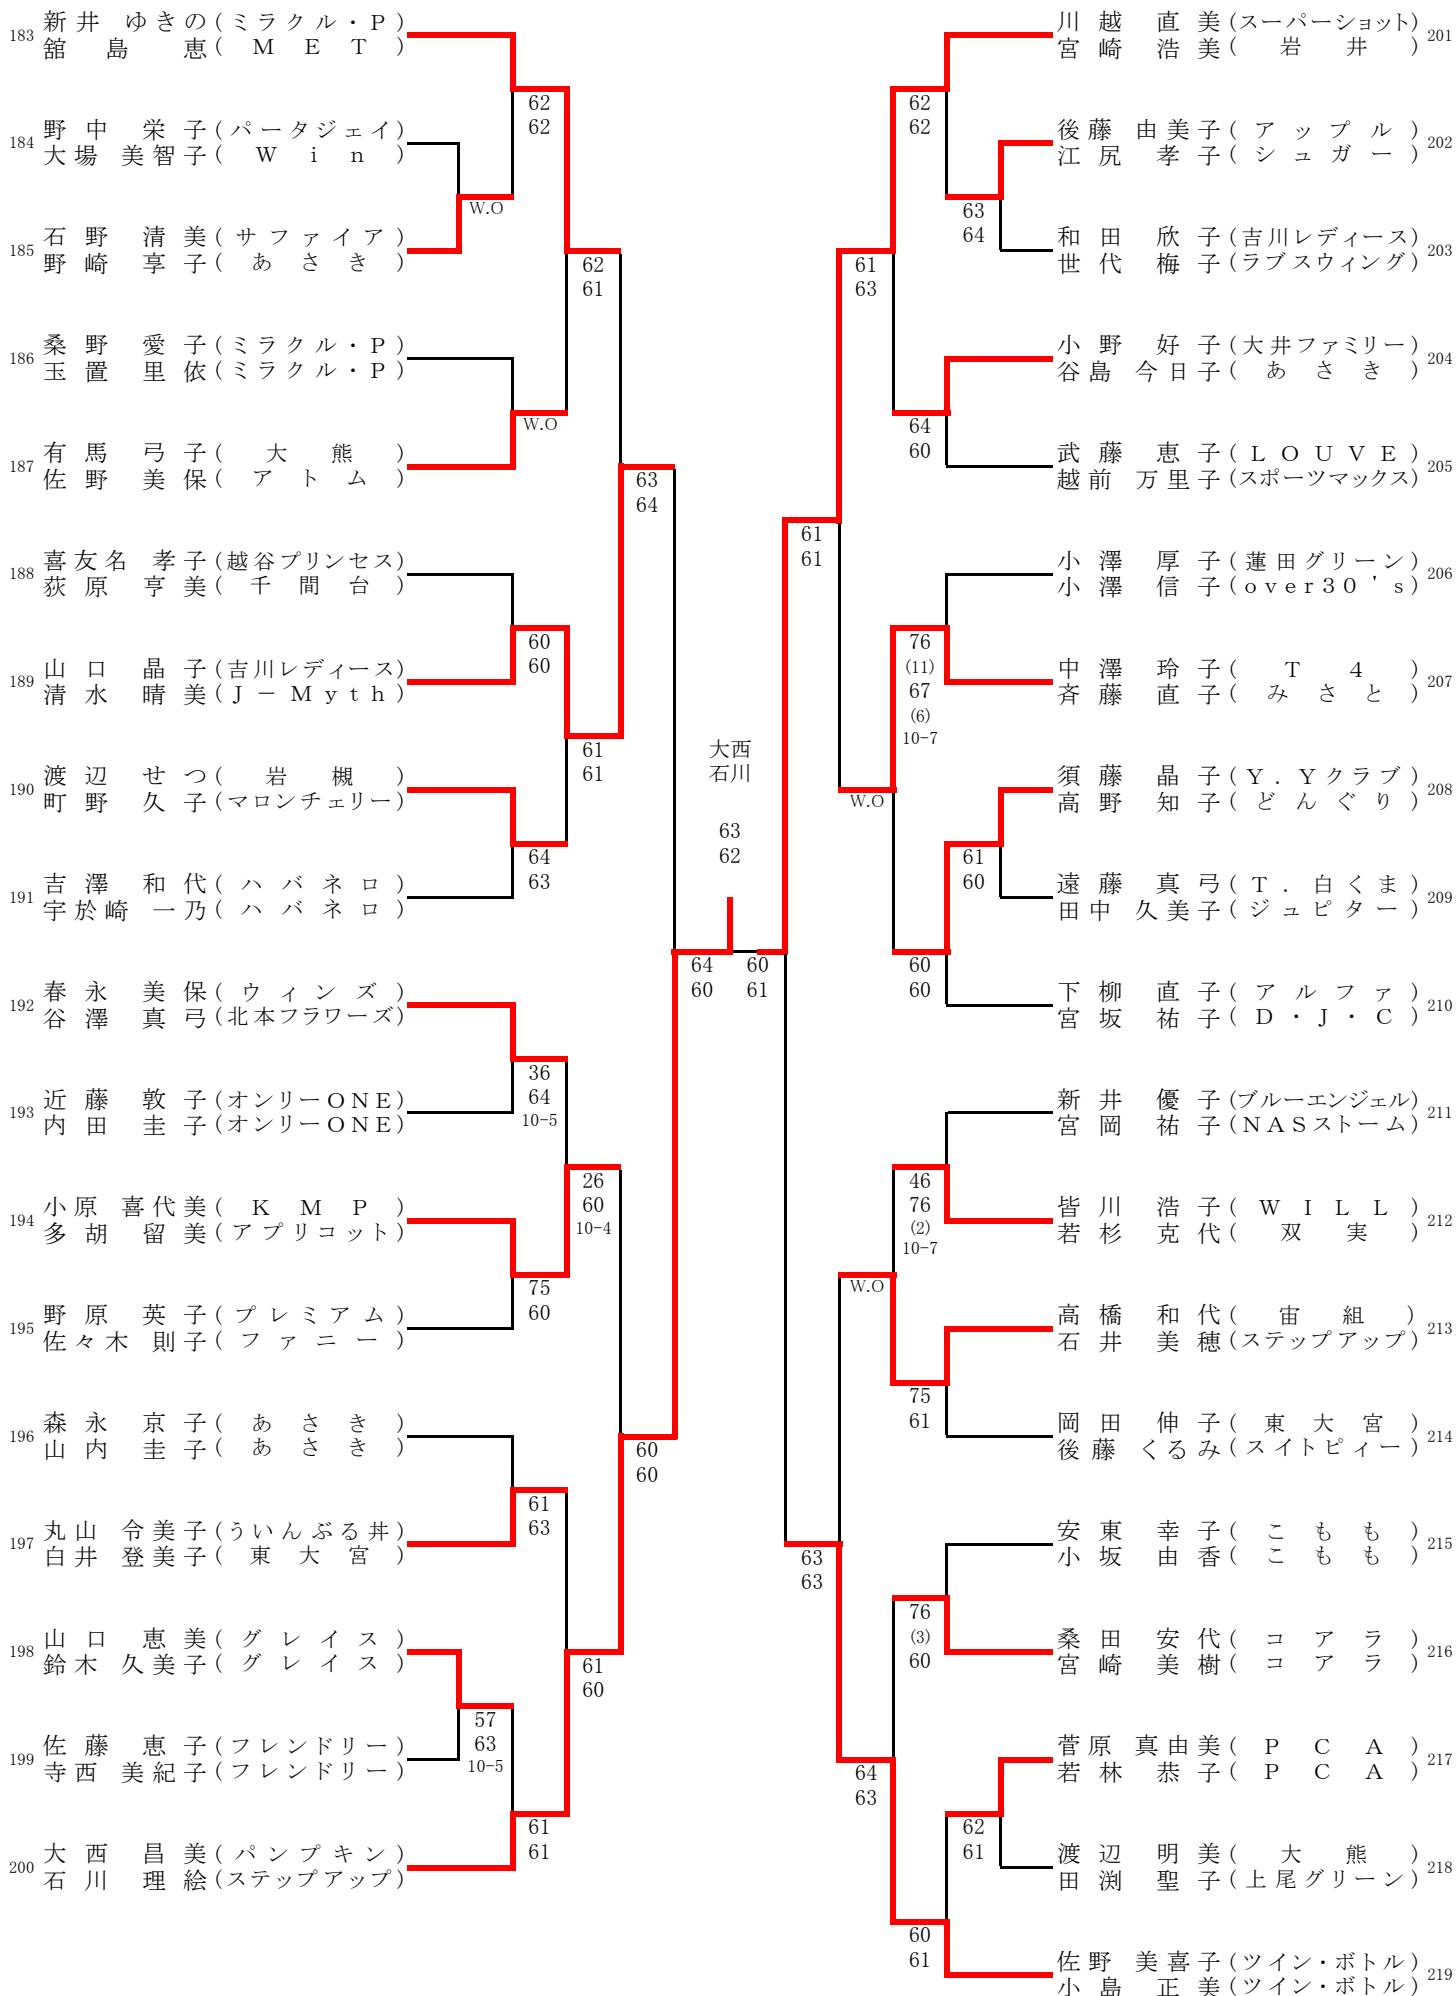

# 埼玉レディース (5)

1R 2R

2R 1R

# 埼玉レディース (6)

1R 2R

2R 1R