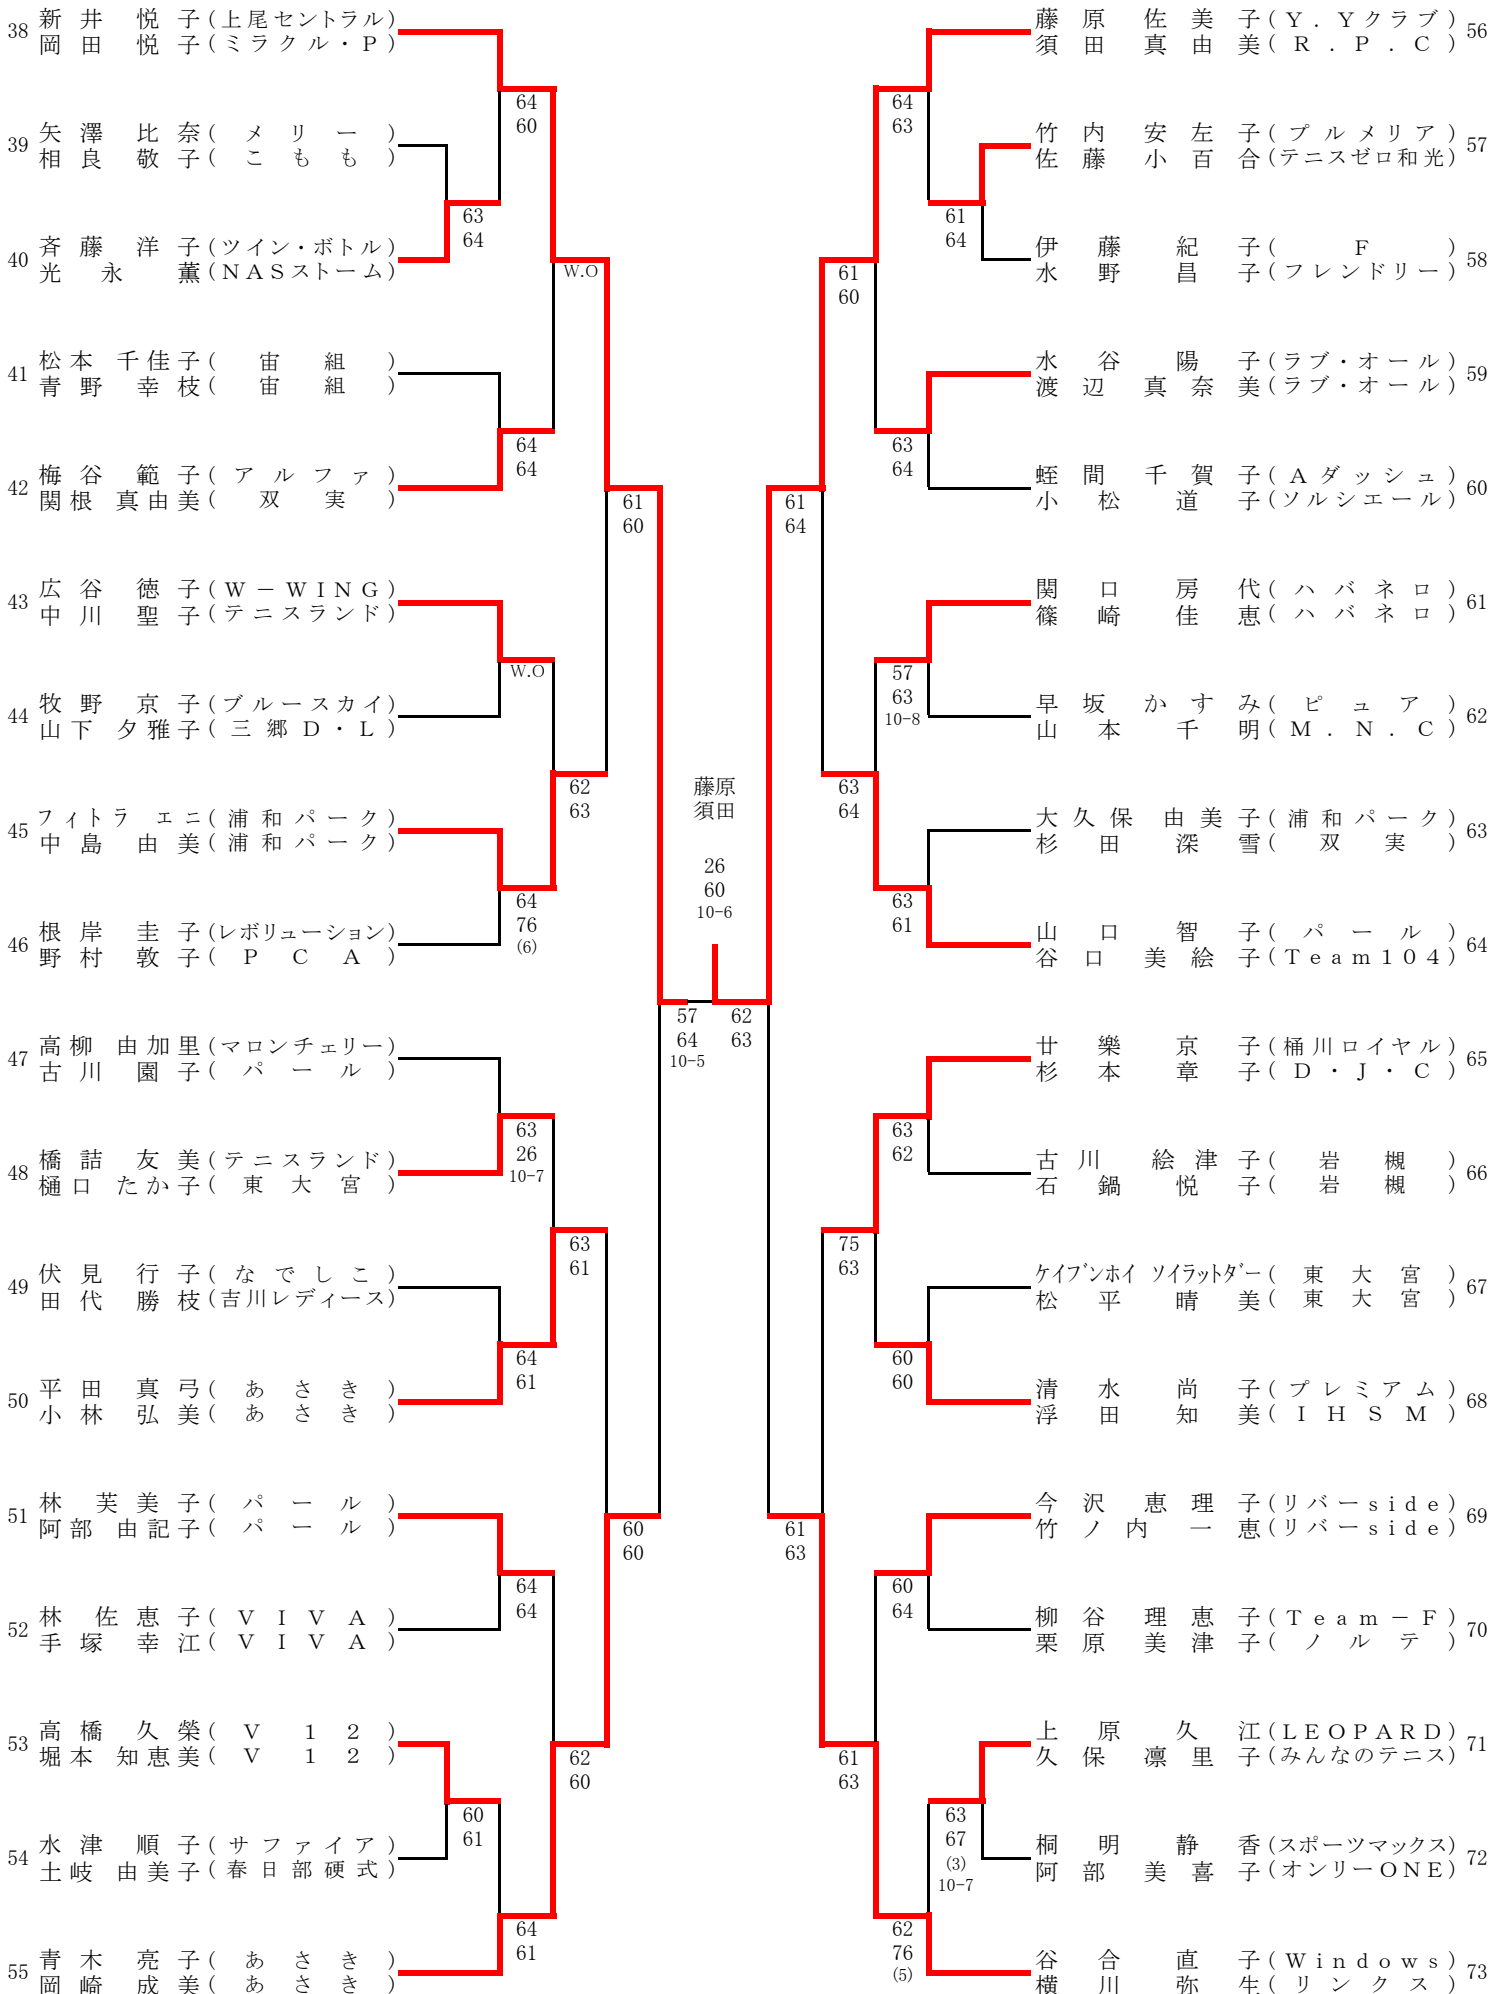

# 埼玉レディースベスト32

平成30年2月8,9,13,14,16,19日

参加 292組

# 埼玉レディース (2)

1R 2R

2R 1R