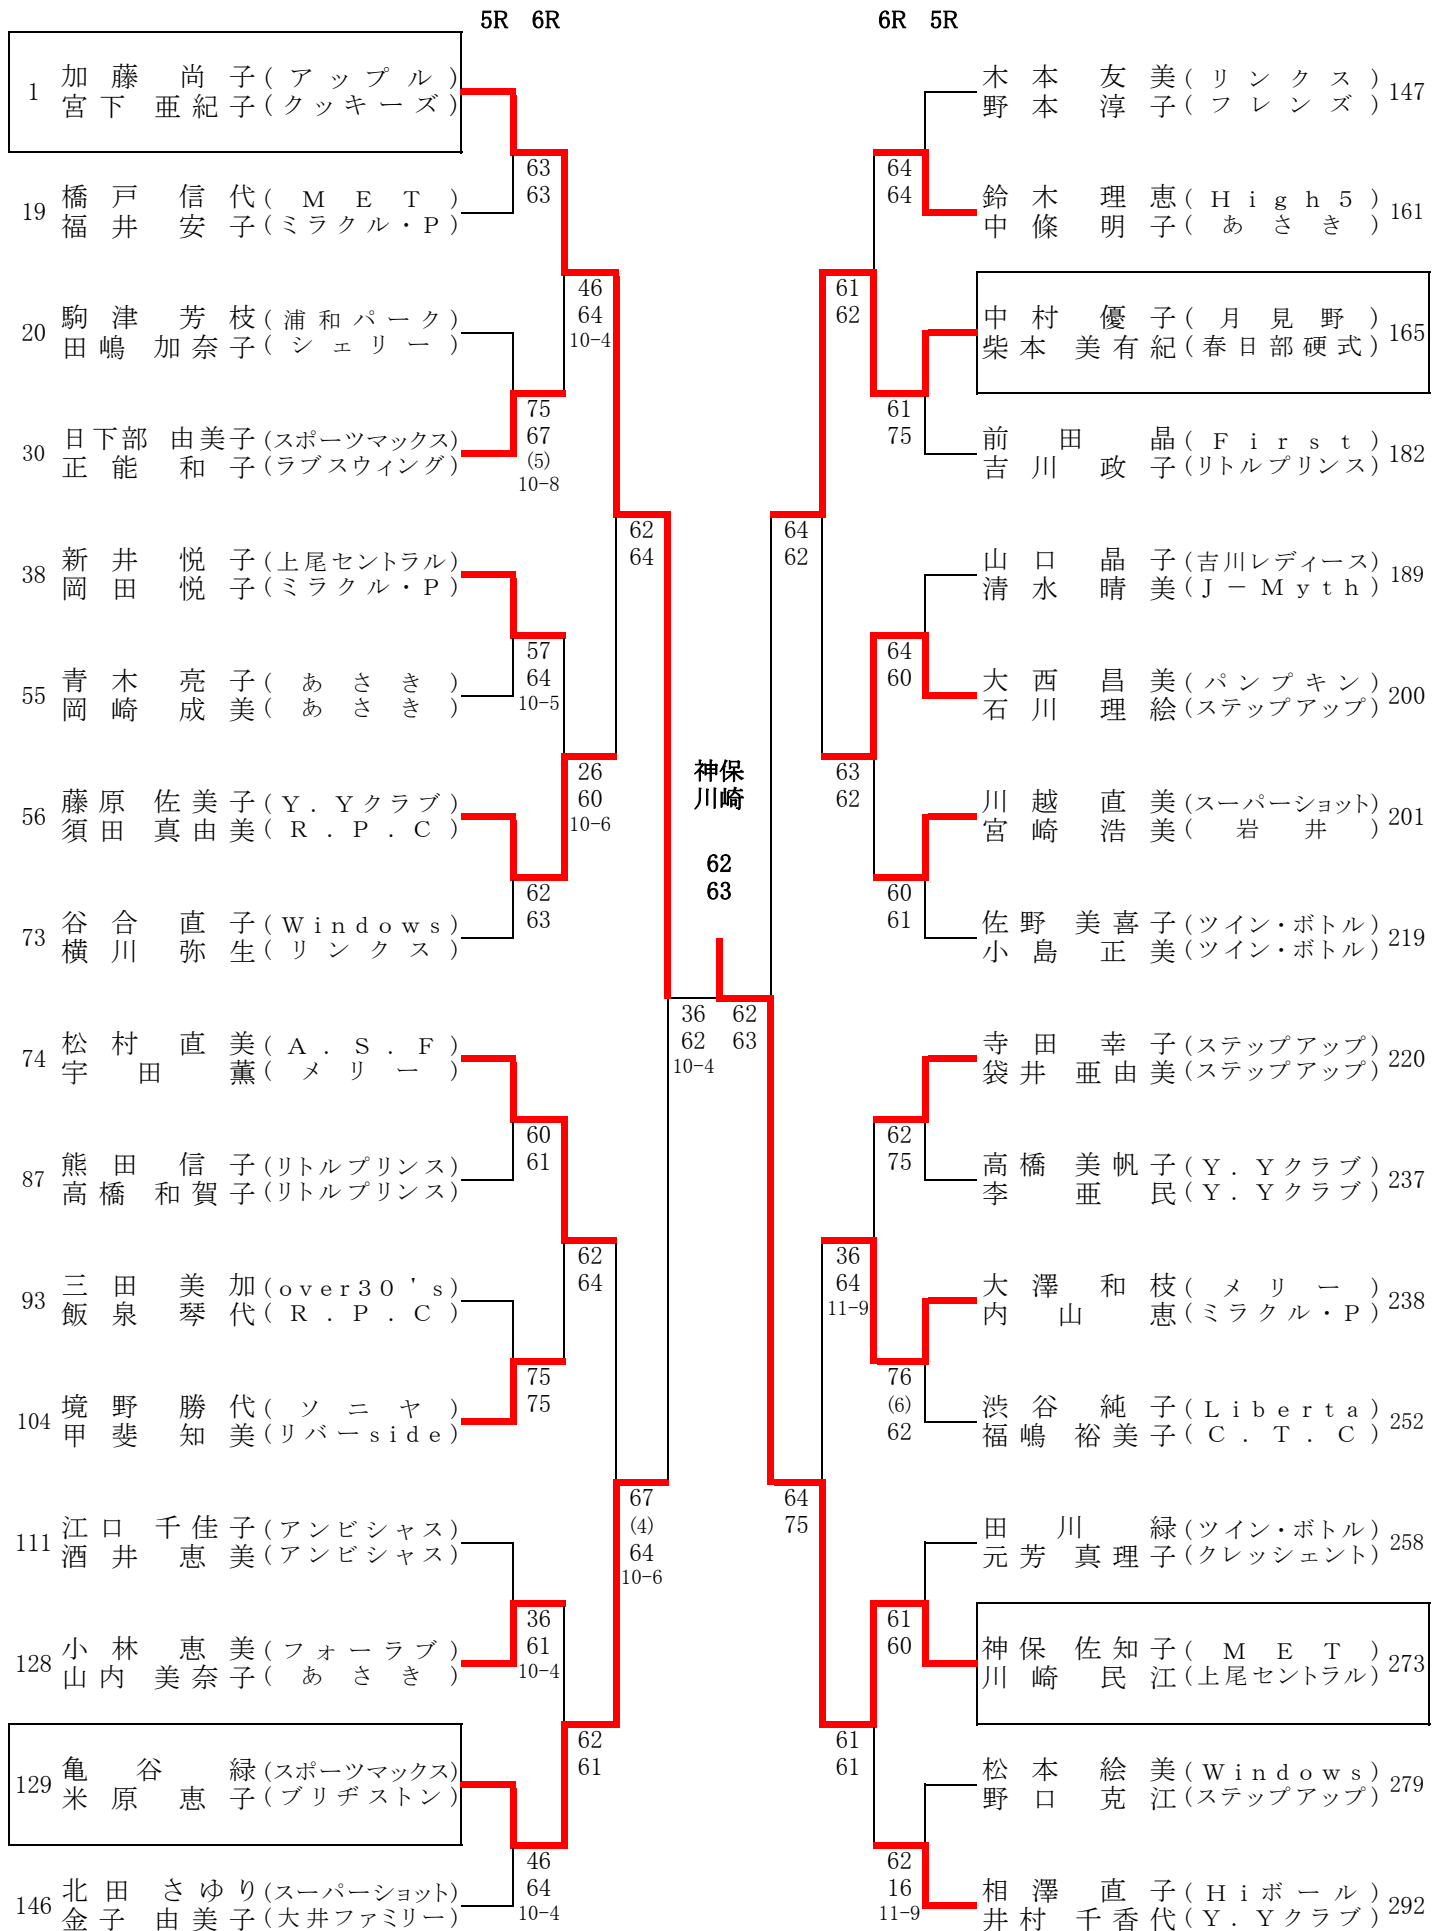

# 埼玉レディースベスト32

平成30年2月8,9,13,14,16,19日

参加 292組

# 埼玉レディース (2)

1R 2R

2R 1R

# 埼玉レディース (3)

1R 2R

2R 1R