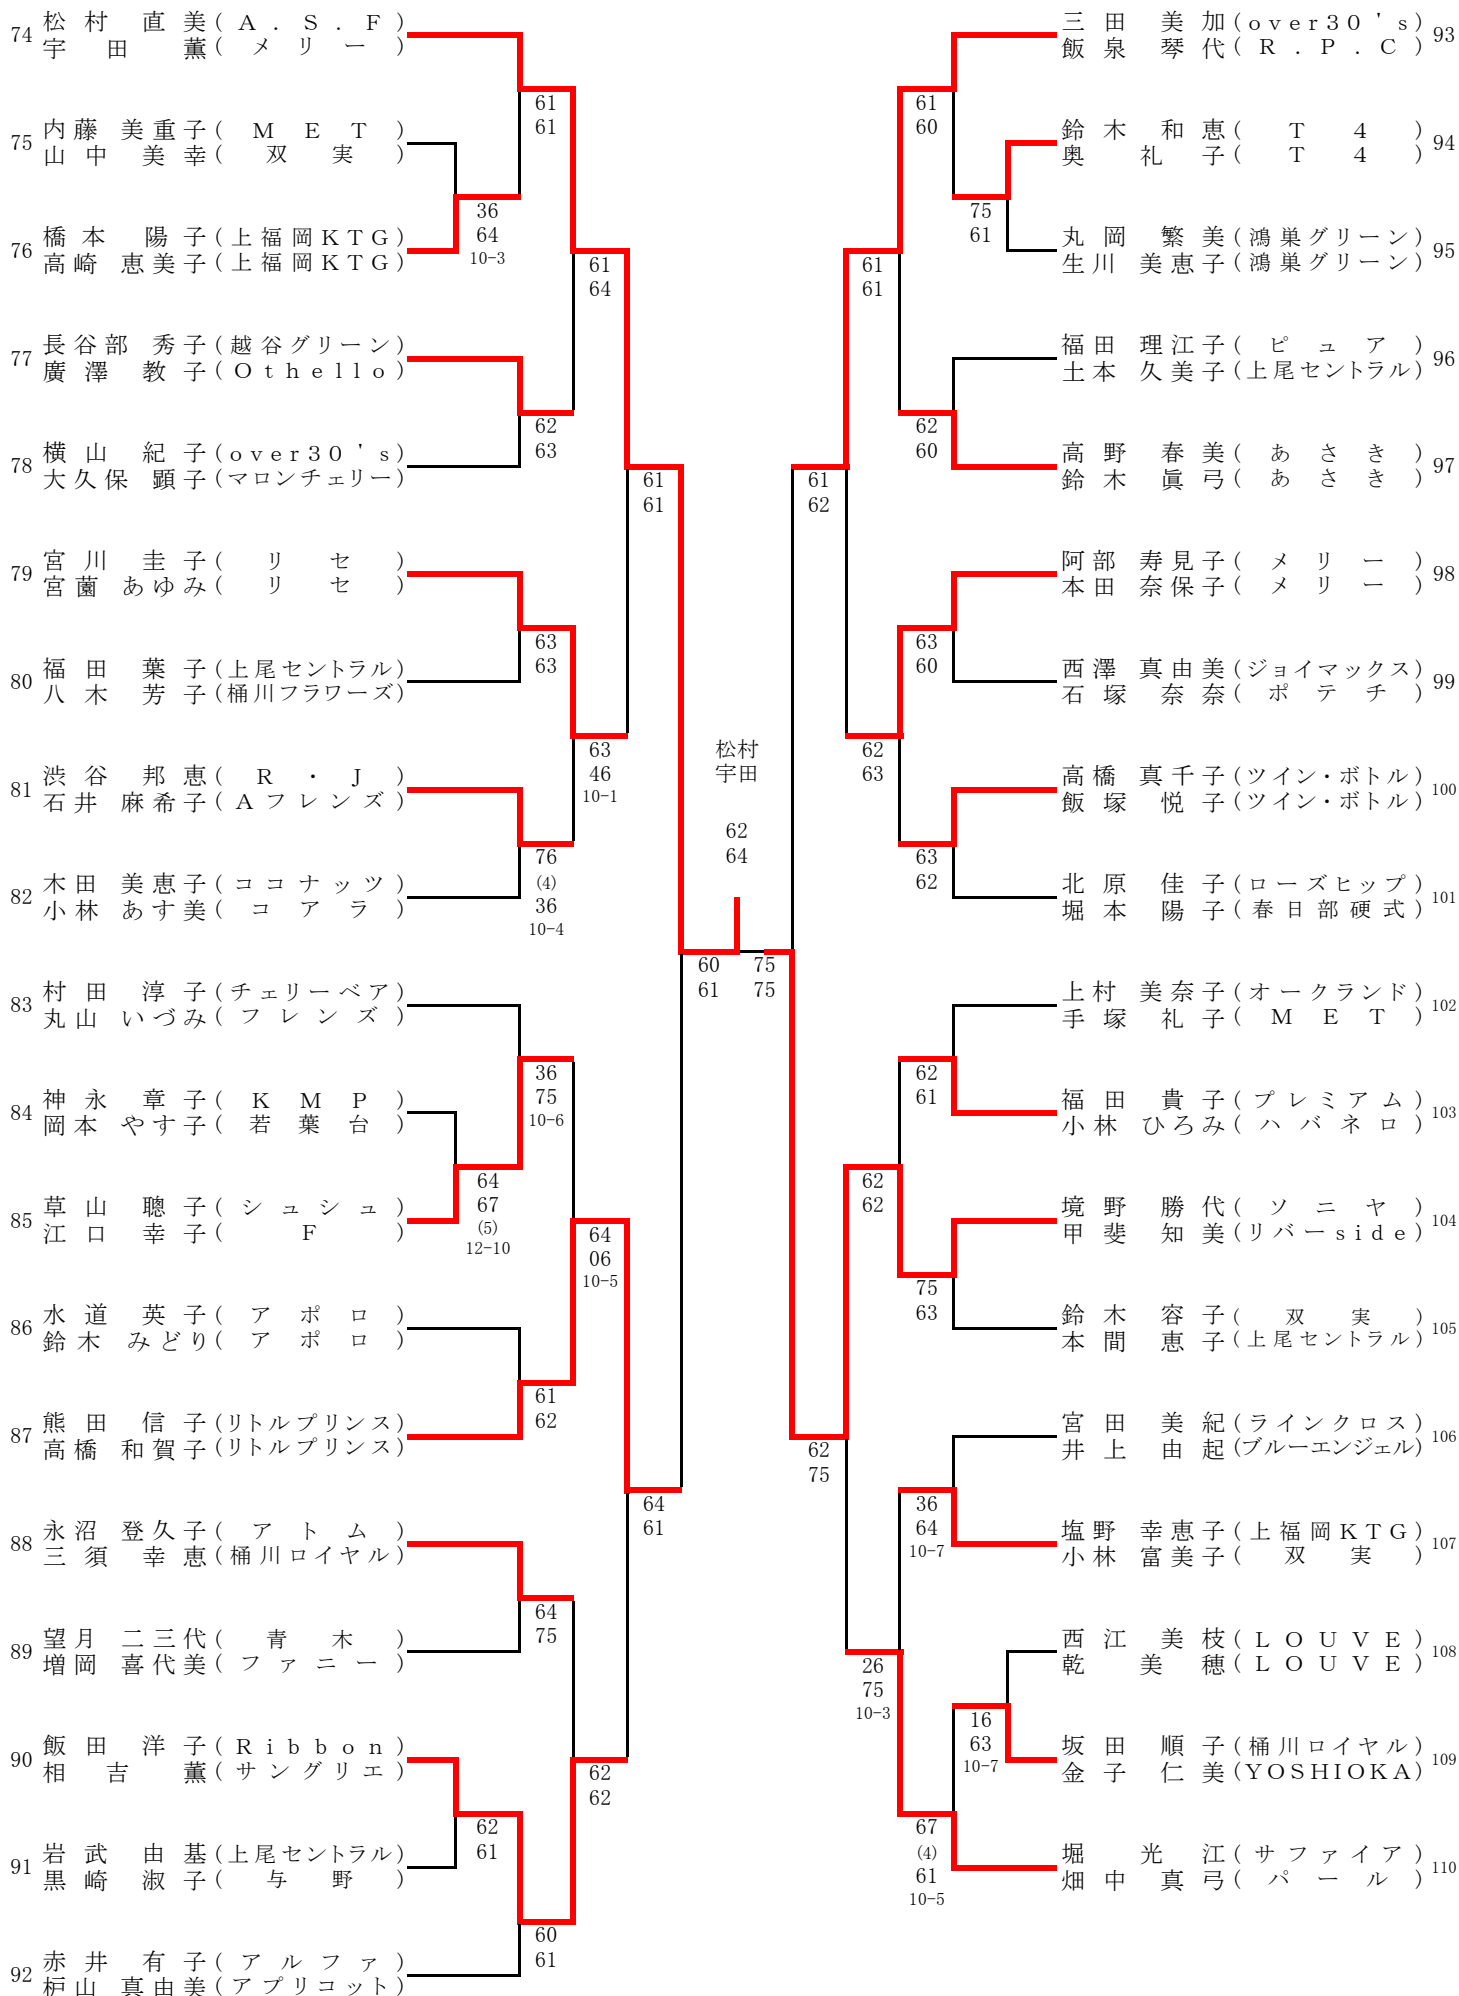

# 埼玉レディースベスト32

平成30年2月8,9,13,14,16,19日

参加 292組

# 埼玉レディース (2)

1R 2R

2R 1R

# 埼玉レディース (3)

1R 2R

2R 1R