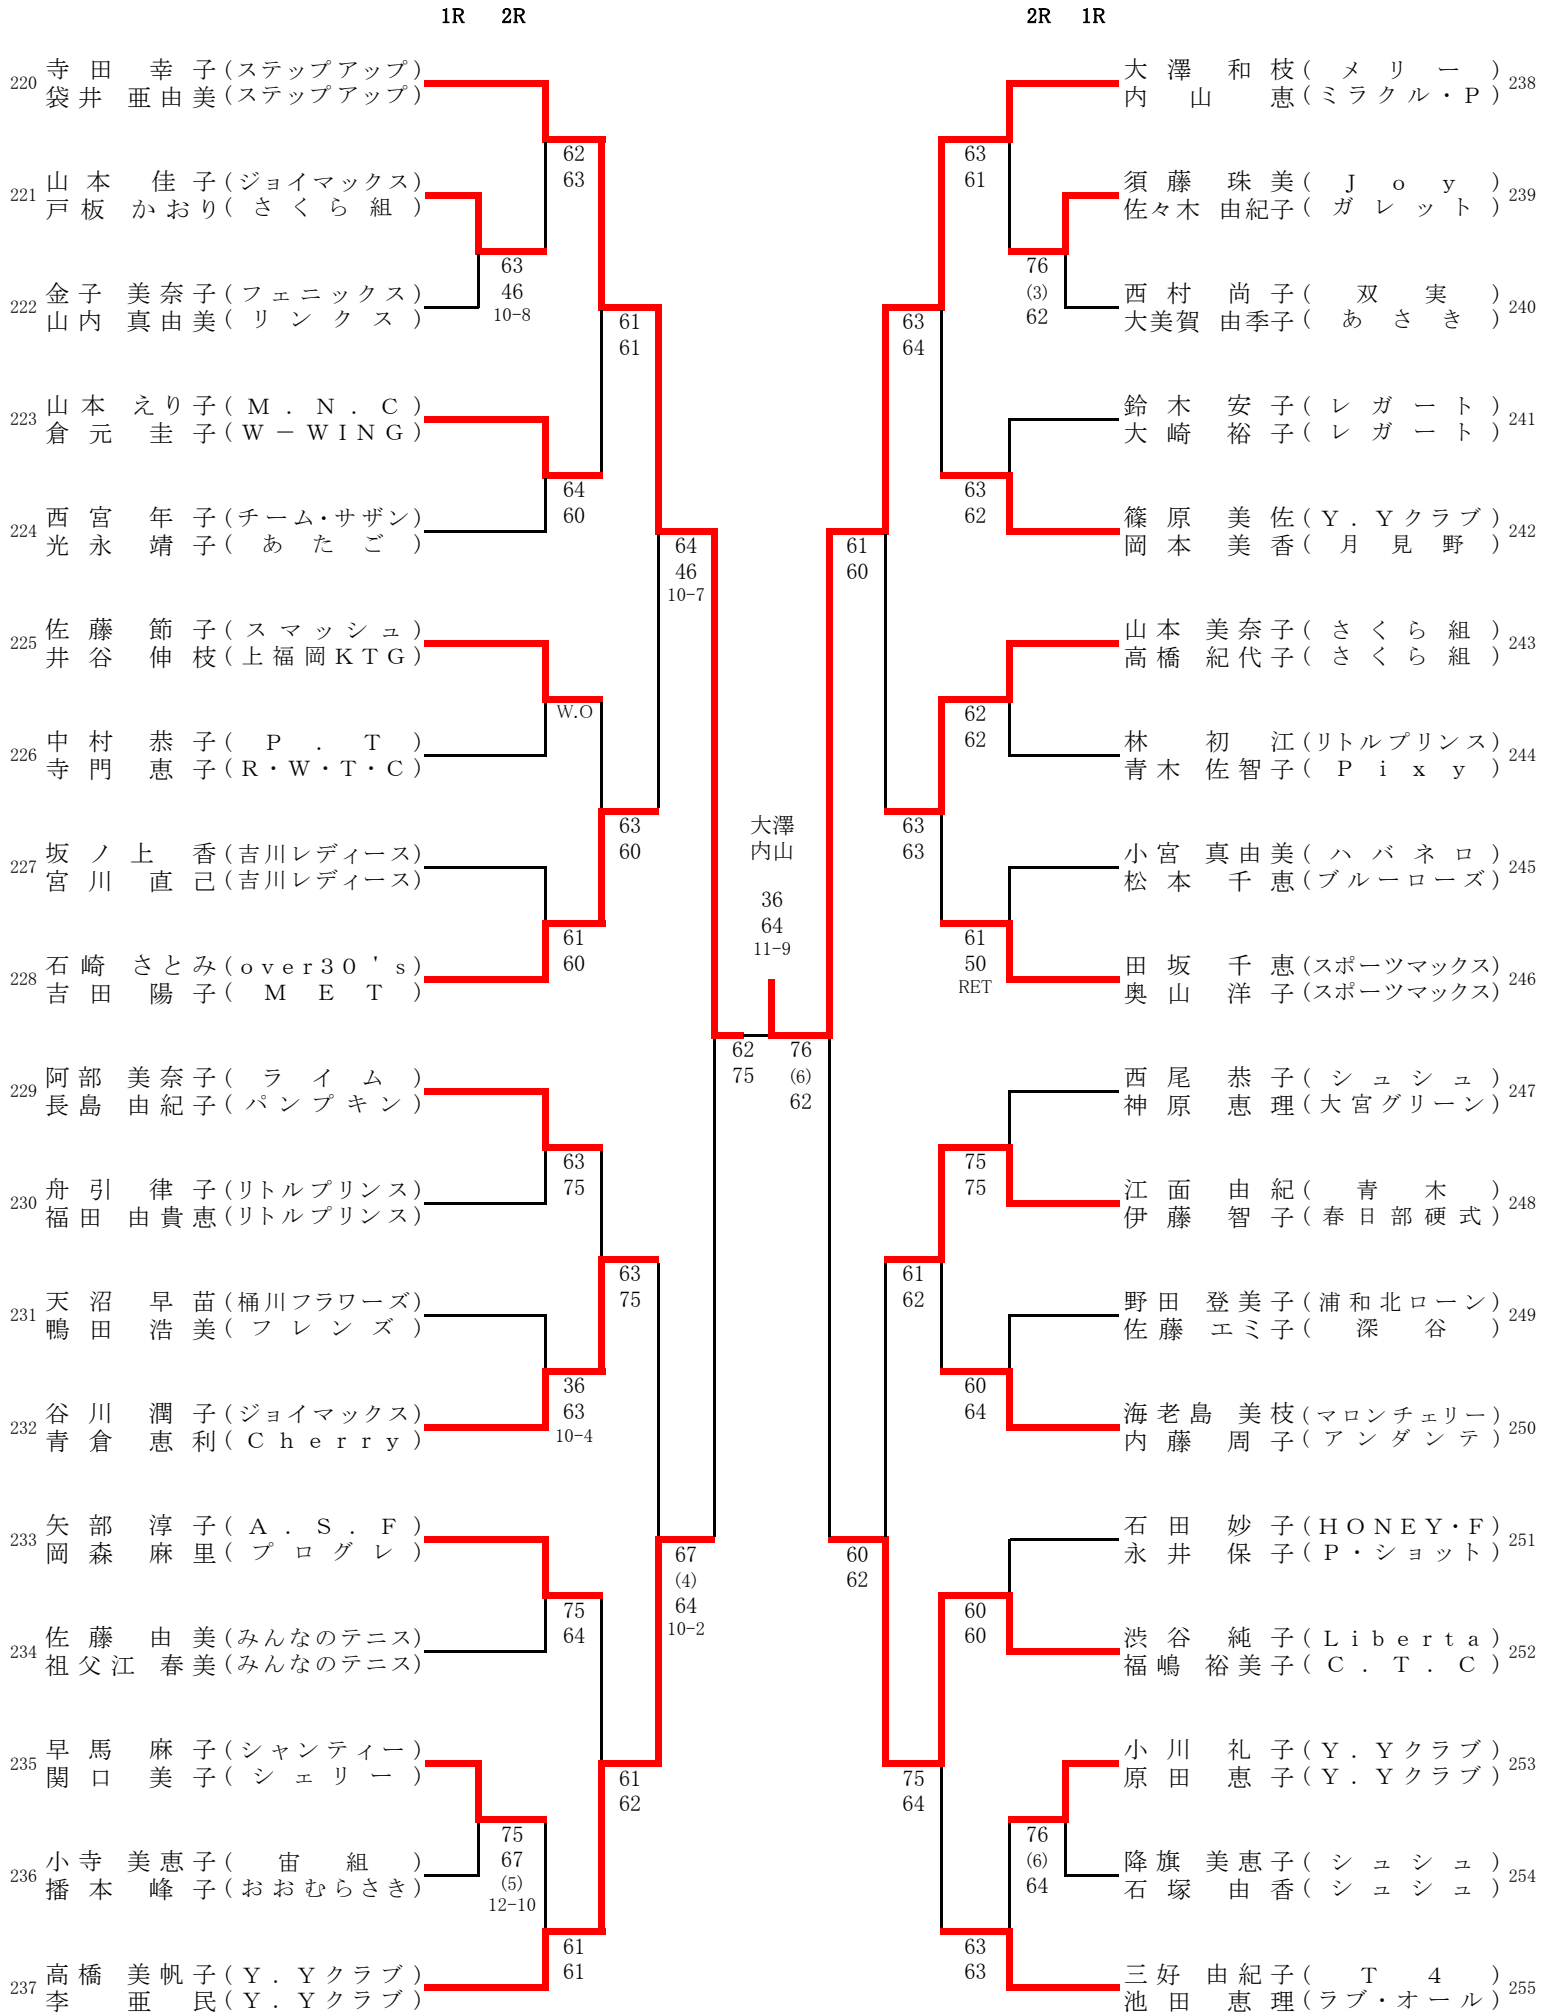

埼玉レディース (7)