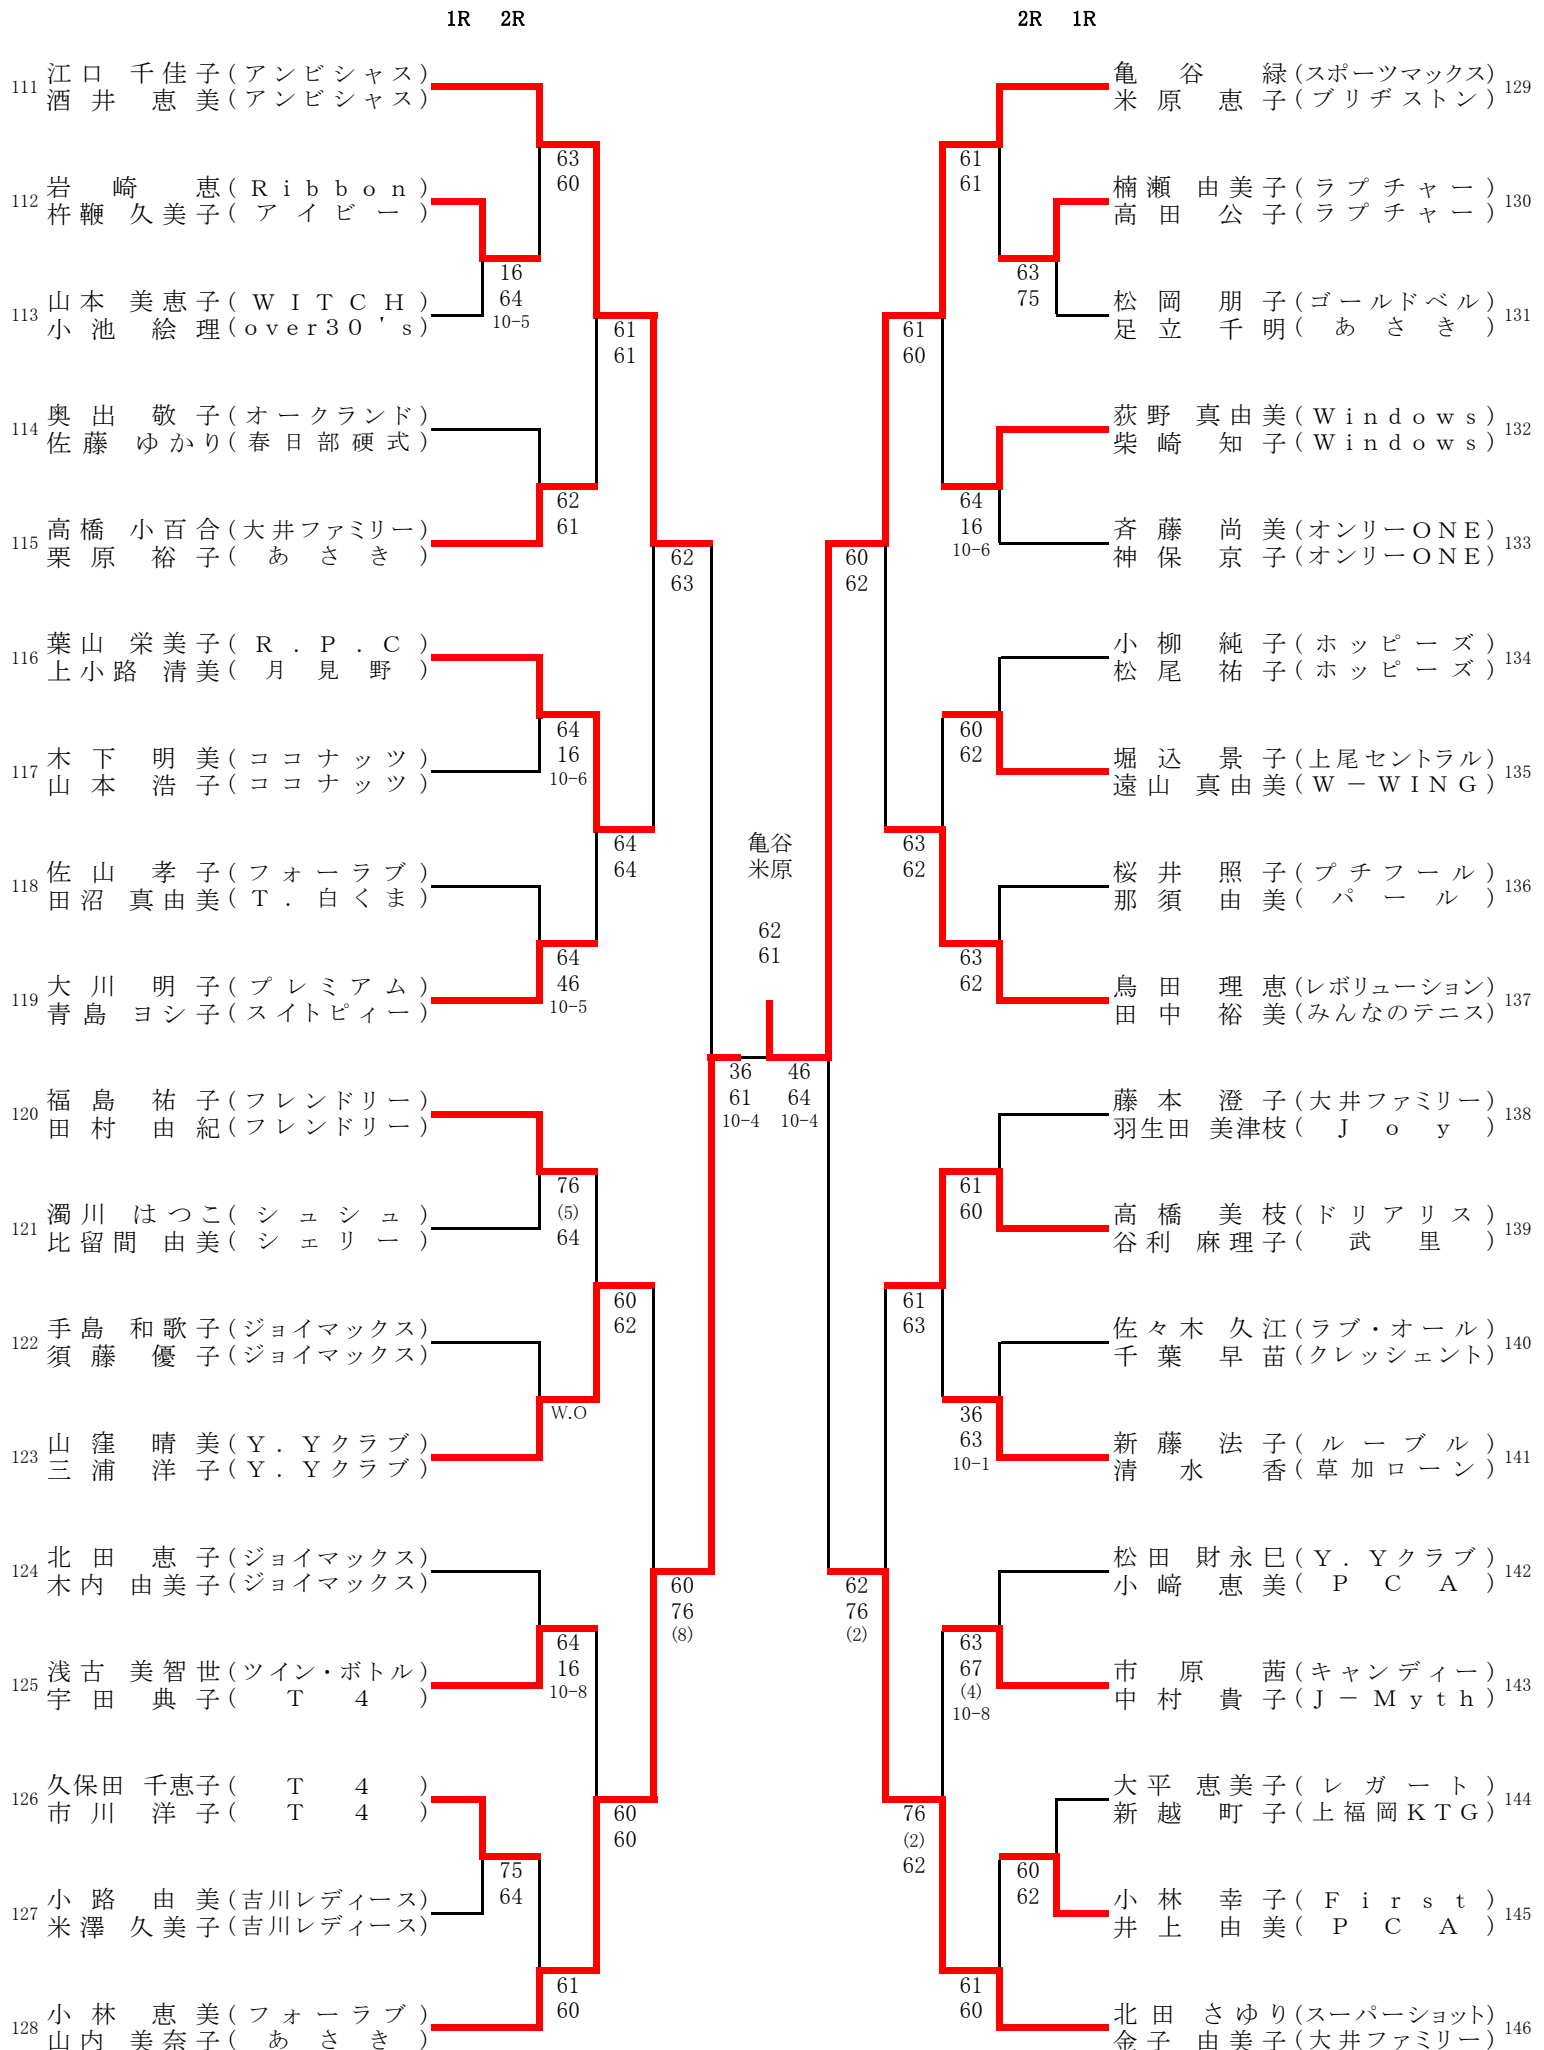

埼玉レディース (4)