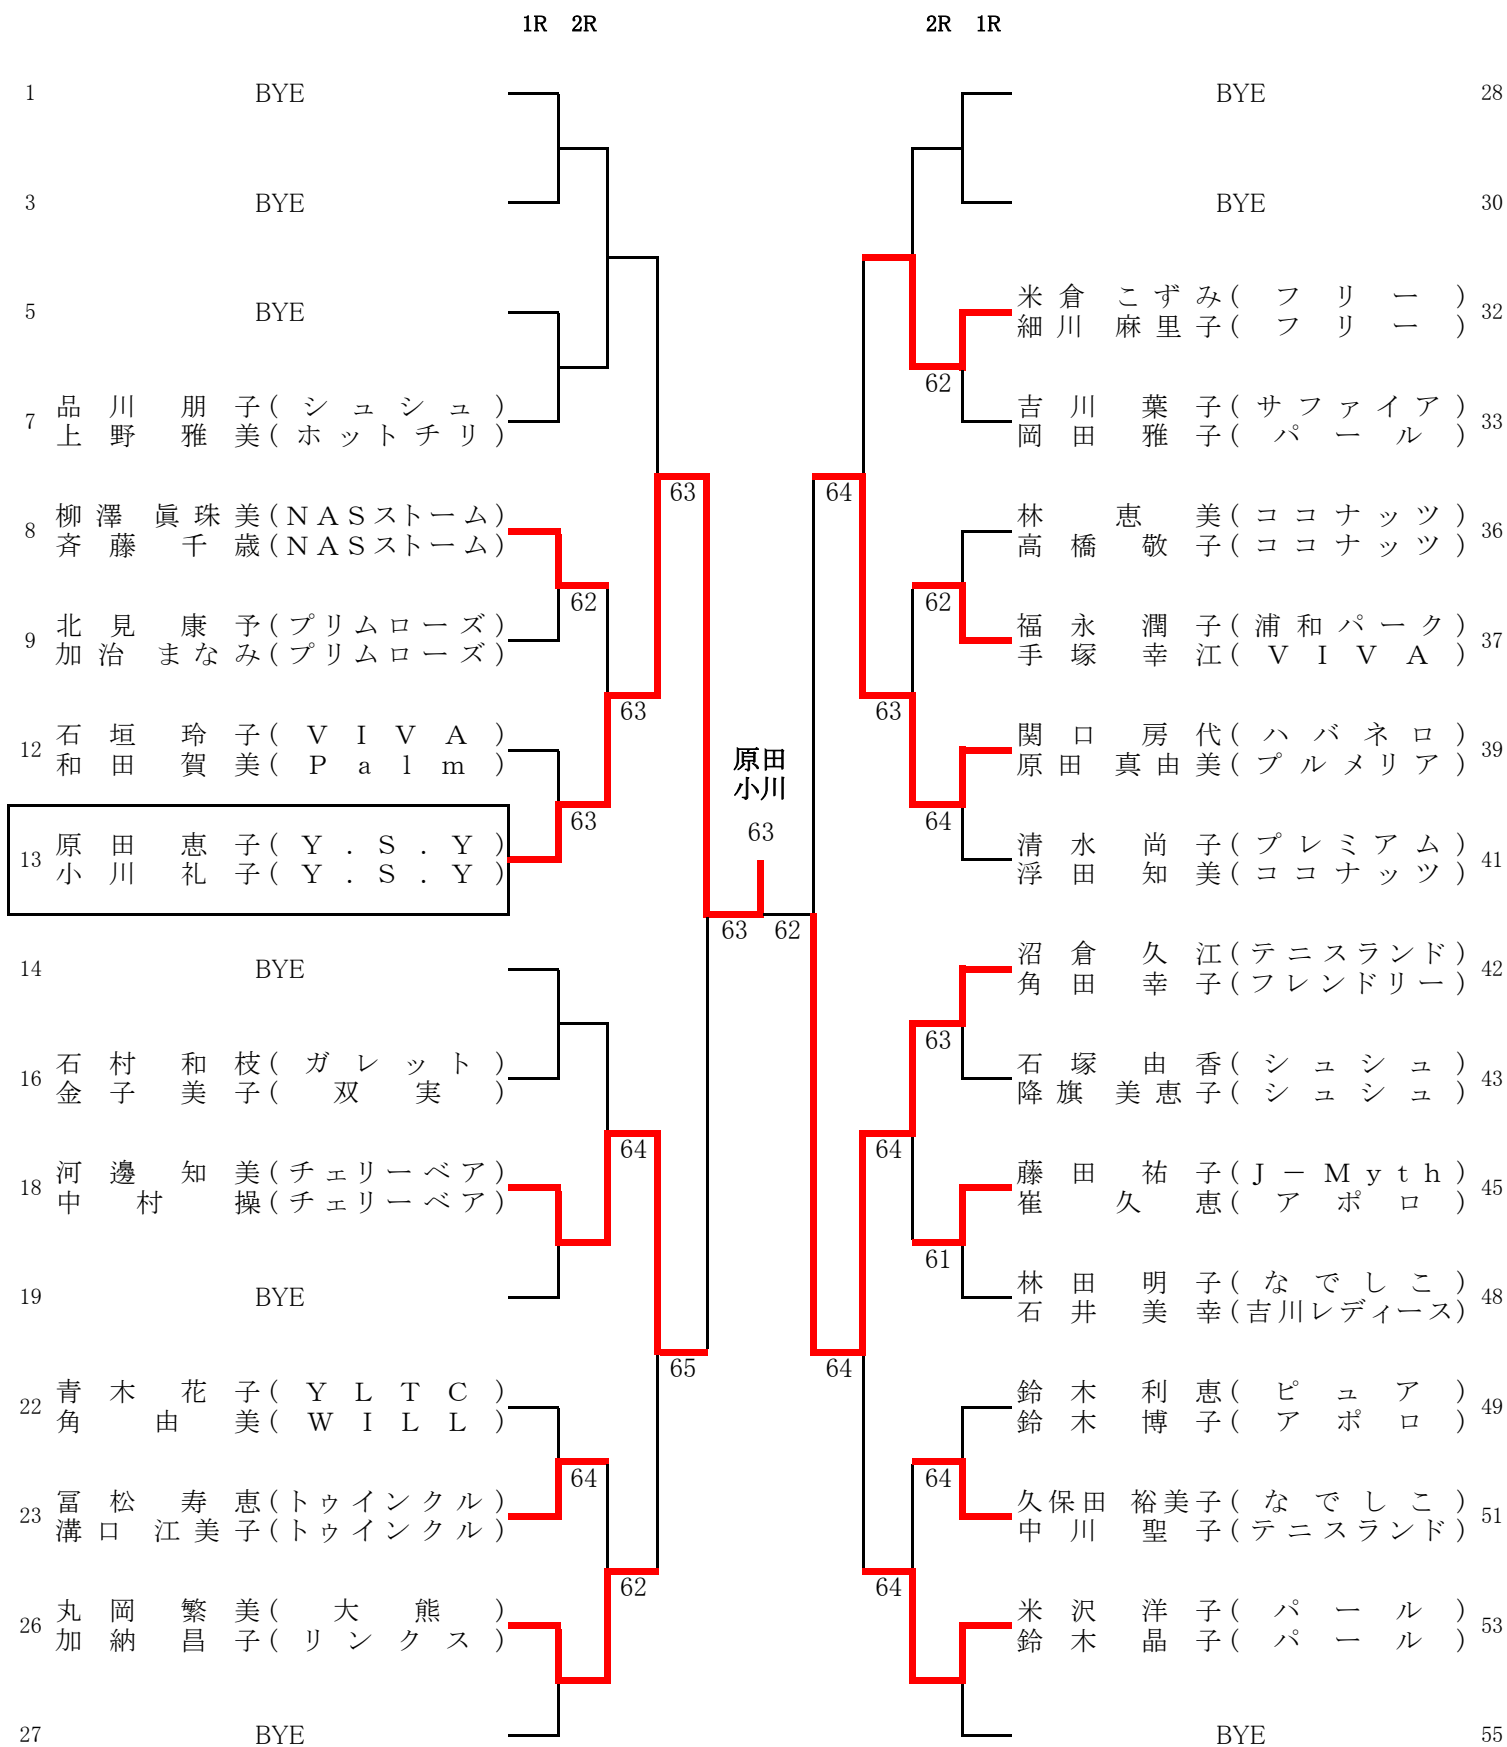

一般の部コンソレーション(1)