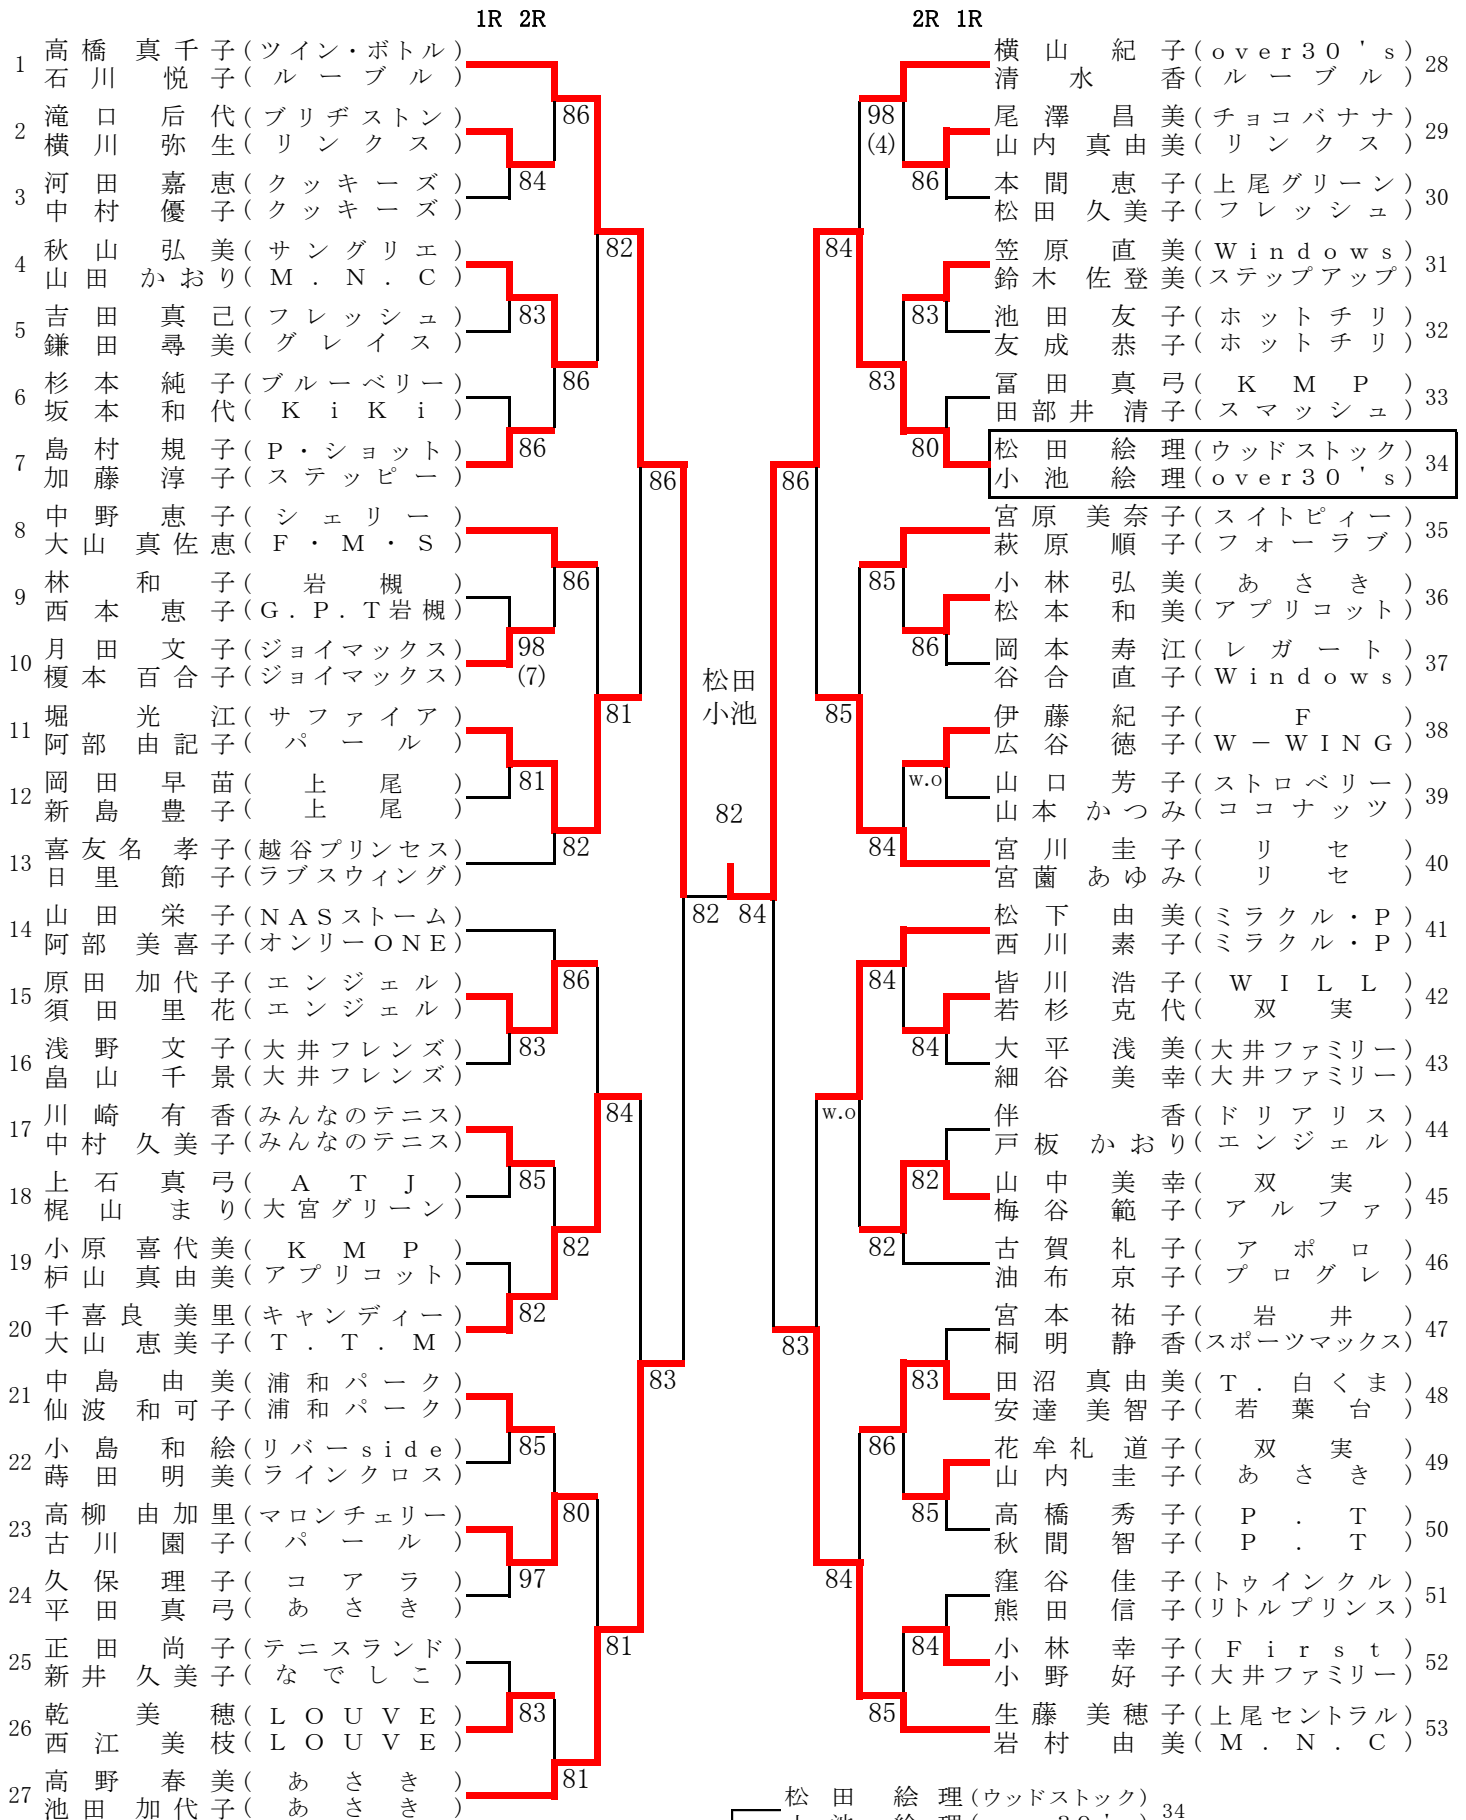

三位決定戦

83	田嶋 加奈子 (シェリー)	27
	駒津 芳枝 (浦和パーク)	
	六本木 裕美 (S・S)	
	高岸 真紀子 (ラブチャー)	110

ピンクリボン50歳以上の部 (1)

大会日 7/3・5・8・9・16

参加 50歳以上の部 212組

シード順位

1	高橋 真千子 (ツイン・ボトル)
2	橋川 悦子 (ルーブル)
3	橋川 信代 (MET)
4	元馬 芳真 (スーパーショット)
	元馬 幸理 (ルーブル)
	元馬 幸理 (クレッシェント)
	元馬 幸理 (エンジェル)
	元馬 幸理 (フレンチ)