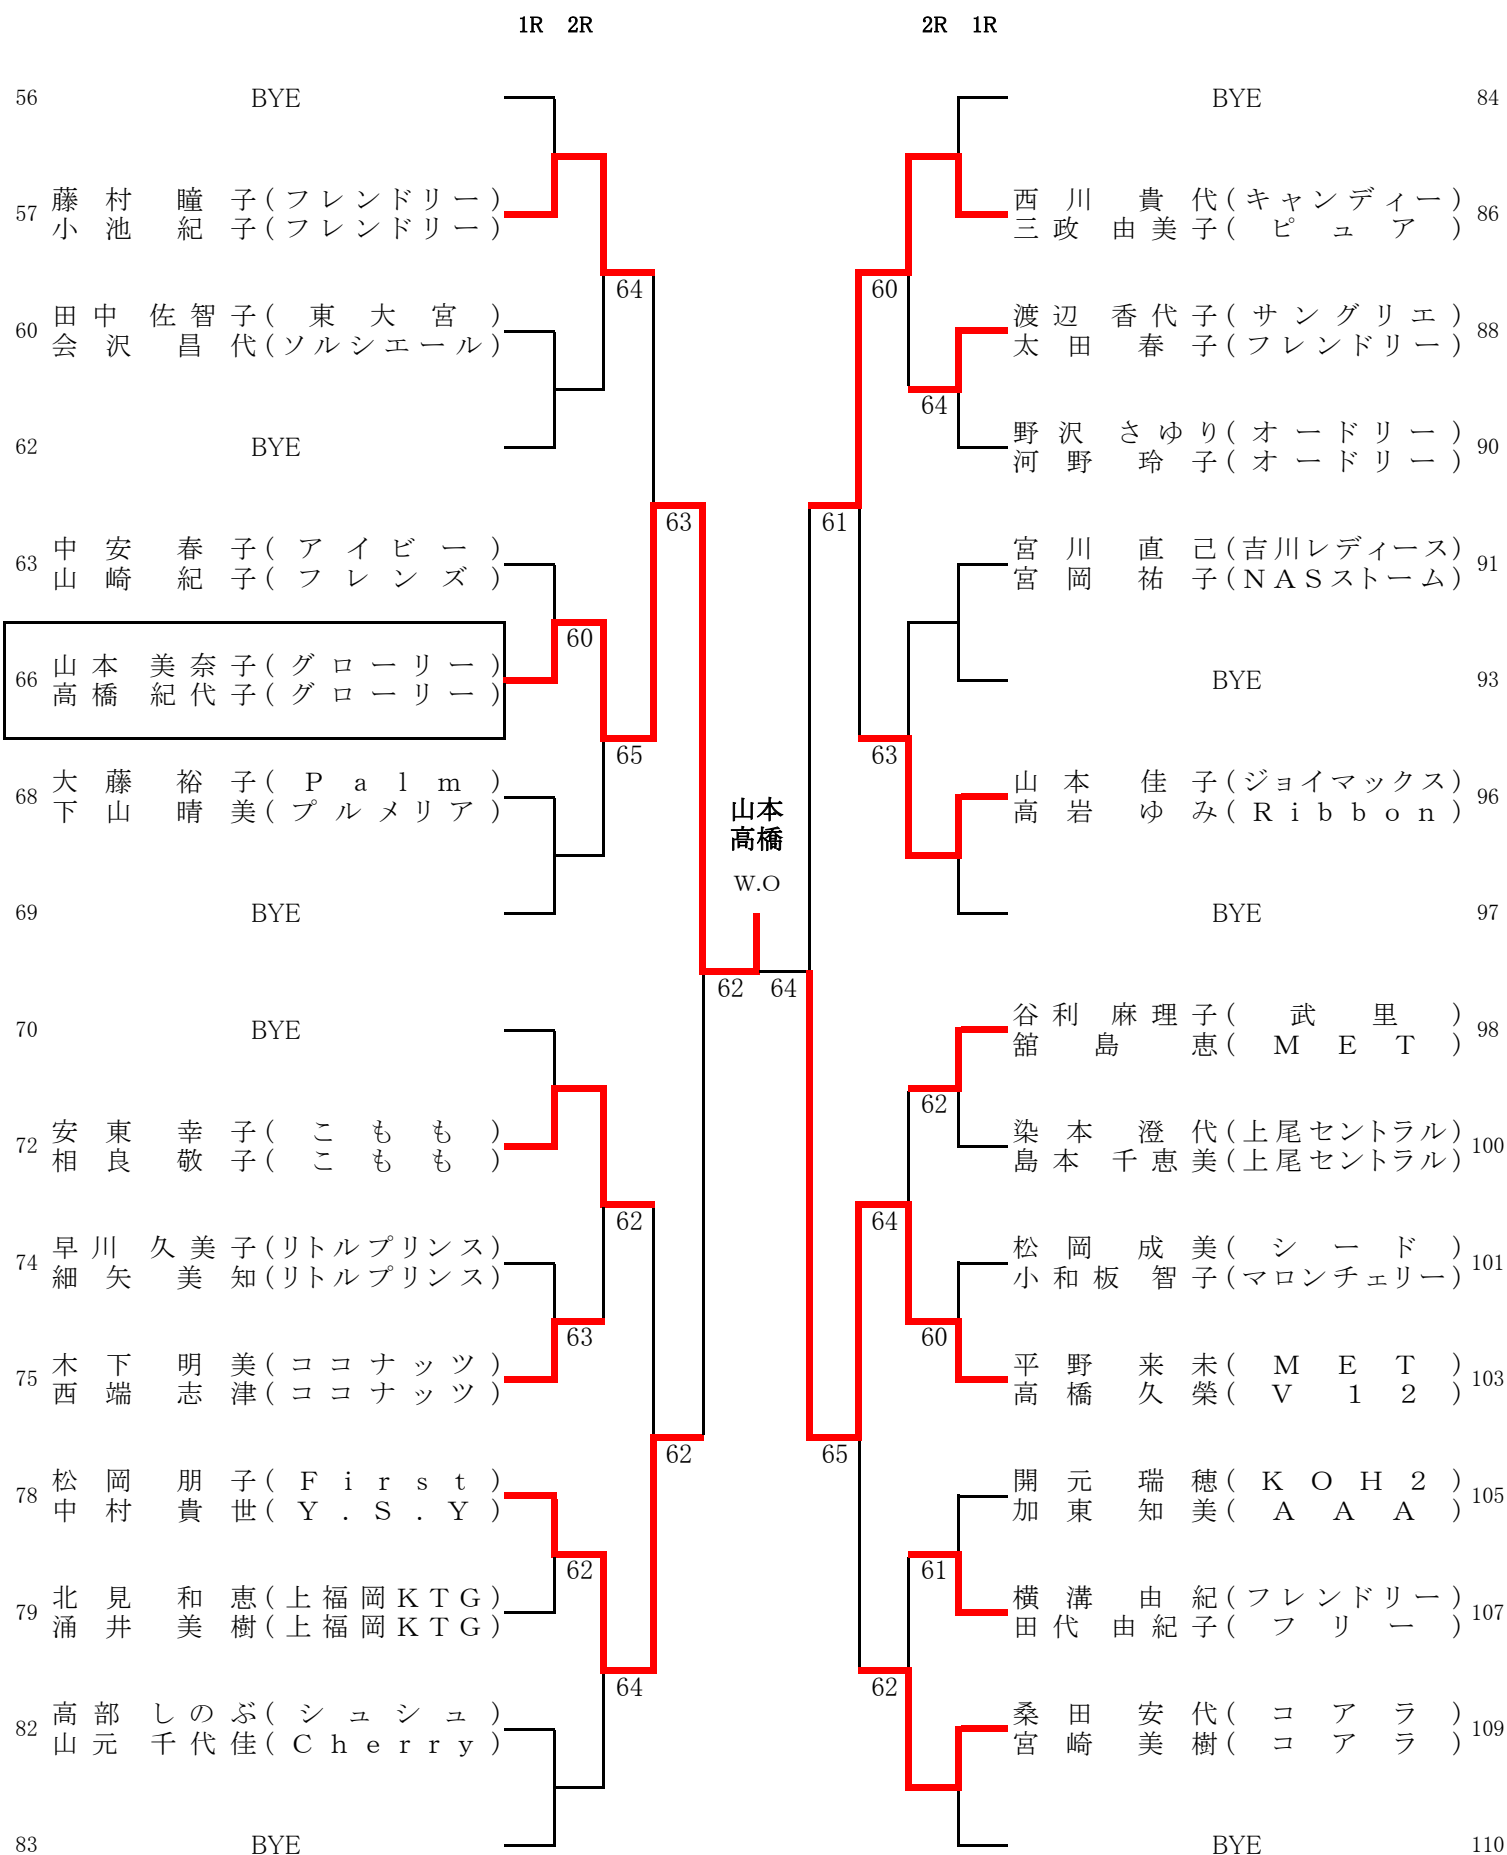

一般の部コンソレーション(2)

50歳以上の部コンソレーション(1)

		1R 2R		2R 1R			
1	BYE					BYE	54
3	河田 嘉恵 (クッキーズ) 中村 嘉子 (クッキーズ)					春日 孝子 (ソルシエール) 永岑 由美子 (Stellar)	55
5	吉田 真己 (フレッシュ) 鎌田 真尋美 (グレイス)		62	w.o.		大津 小百合 (はびねす) 瀬宮 千絵美 (はびねす)	58
6	杉本 純子 (ブルーベリー) 坂本 和代 (K i K i)		62			藤井 ゆみ (W I N S) 丸山 優子 (W I N S)	59
8	BYE		64			山宮 美奈子 (W I L L) 浦武 文絵 (P i x y)	61
9	林本 和恵 子 (岩槻) 子 (G . P . T 岩槻)					今井 さゆり (M & M) 高砂 京子 (M & M)	63
12	岡田 早苗 (上尾) 新島 豊子 (上尾)		61	w.o.		米本 里歌 (こもも) 長澤 裕子 (A . S . F)	64
13	喜友名 孝子 (越谷プリンセス) 日里 節子 (ラブスウィング)		w.o.			小林 富美子 (双実) 塩野 幸恵子 (上福岡 K T G)	66
14	山田 栄子 (NASストーム) 阿部 美喜子 (オンリーONE)					石田 明子 (ミムローゼ) 相馬 順子 (ミムローゼ)	67
16	浅野 文子 (大井フレンズ) 島山 千景 (大井フレンズ)		63			福田 幸子 (W I L L) 時田 真理子 (上福岡 K T G)	71
18	上石 真弓 (A T J) 梶山 真まり (大宮グリーン)		60			江柳 原和京代 (ウッドストック) 柳田 京子 (メリー)	72
19	小原 喜代美 (K M P) 山真由美 (アプリコット)		60			広斉 三千代 (三郷 D・L) 藤直子 (みさと)	74
22	小島 和明 絵 (リバーサイド) 蒔田 美 (ライনクロス)		61			井樋 恵美子 (浦和パーク) 中條 久美子 (スイトピー)	77
24	久保 理子 (コアラ) 平田 真弓 (あさき)		61			佐久間 真理 (Ribbon) 関野 美幸 (ティファニー)	78
25	正田 尚子 (テニスランド) 新井 久美子 (なでしこ)		w.o.			Not played	
27	BYE		62 65			BYE	80
28	BYE					BYE	81
30	本間 恵子 (上尾グリーン) 松田 久美子 (フレッシュ)					一ノ瀬 奈美 (ラブチャー) 加藤 富美江 (ミラクル・P)	82
32	池田 友子 (ホットチリ) 友成 恭子 (ホットチリ)		63			中島 ひとみ (F・M・S) 渡辺 良子 (ティファニー)	85
33	富田 真弓 (K M P) 田部 井清子 (スマッシュ)		w.o.			赤三 荻木 仁美 (ミムローゼ) 本保 尚子 (おおむらさき)	86
35	BYE		63			播久 本保 尚子 (おおむらさき) 中川 優美子 (P C A)	88
37	岡本 寿江 (レガート) 谷合 直子 (Windows)					中浜 中優則子 (大井ファミリー) 松崎 しのぶ (上尾グリーン)	90
39	BYE					松有 馬弓子 (アトム)	92
40	BYE		64			BYE	
41	BYE					田村 佐和子 (桶川フラワーズ) 新島 宏美 (大熊)	94
43	大平 浅美 (大井ファミリー) 細谷 幸 (大井ファミリー)					八坂 玲恵 (Ribbon) 坂口 紀子 (上尾セントラル)	96
44	伴板 かお 香 (ドリァリス) り (エンジェル)		w.o.			鈴木 ひとみ (J I S S) 広沢 ゆかり (ウッドストック)	98
46	古賀 礼子 (アポロ) 油布 京子 (プログレ)		w.o.			広瀬 良江 (麗和) 蒲生 幸子 (青木)	99
47	宮本 祐静 子 (岩井) 桐香 (スポーツマックス)		65			小小 澤厚子 (蓮田グリーン) 澤信子 (over30's)	100
50	高橋 秀子 (P . T) 秋間 智子 (P . T)		61			渡辺 朋子 (COSMOS) 塩田 幸子 (A T J)	102
51	窪谷 佳子 (トゥインクル) 熊田 信子 (リトルプリンス)		65			岡本 やす子 (若葉台) 栗原 光子 (リトルプリンス)	104
53	BYE					萩原 るり子 (ウッドストック) 小林 ひろみ (ハバネロ)	106
決勝戦			62			宮田 令子 (A . S . F) 山谷 明美 (A . S . F)	157