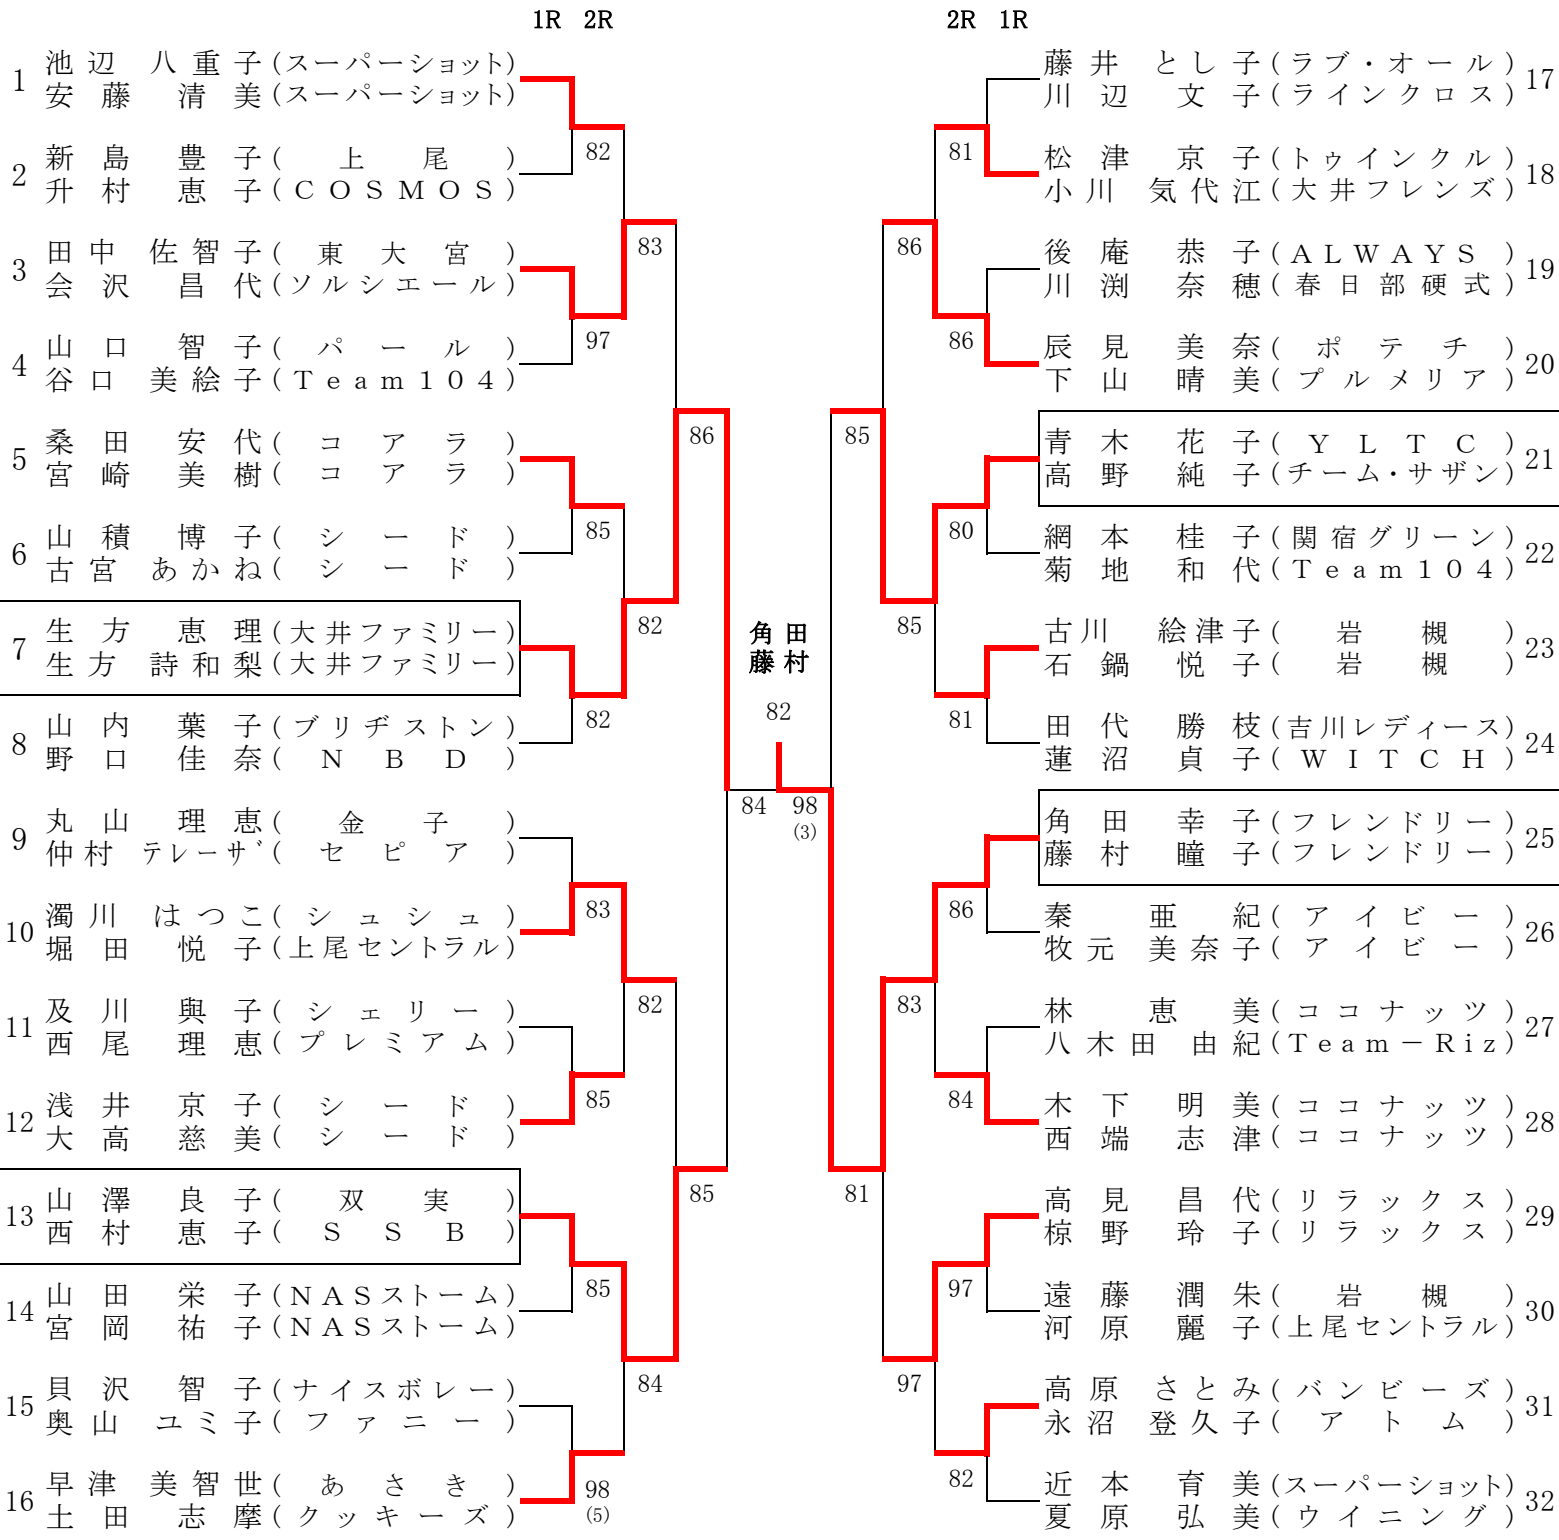

第40回 C級 ベスト32

優 勝 角 藤 村 幸 子 (フレンドリー)
 準 優 勝 生 方 詩 和 梨 (大井ファミリー)
 第 3 位 山 澤 村 良 恵 子 (双実)
 第 3 位 青 木 野 花 純 子 (YLT C)

C級大会 (1)

				1R	2R					2R	1R	
1	大瀨宮	津宮	小千	百合美 (はびねす)	85	山口智子 (パール)	37	谷口美絵 (Team 104)	bye	38		
2	守宮	屋千	知治 (吉川レディース)	85								
3	酒中	井里	美 (L.T.C)	85								
4	林中	野直	みゆ子 (関宿グリーン)	98 (5)								
5	佐井	藤節	伸枝 (スマッシュ)	85								
6	岩瀬	谷富	恵子 (マロンチェリー)	98 (1)								
7	石荻	山祐	紀子 (越谷プリンセス)	83								
8	古高	川園	加子 (パール)	84								
9	藤井	とし	子 (ラブ・オール)	83								
10	原高	田晶	子 (ウイニング)									
11	宮後	川直	己 (吉川レディース)	85								
12	池若	藤美	千代 (吉川レディース)	97								
13	熊渡	池千	佳子 (アイビー)	81								
14	荒原	谷不	二子 (大熊)	86								
15	高見	昌代	子 (リラックス)	81								
16	内丸	山直	美 (岩槻)	84								
17			bye									
18	藤崎	幸枝	子 (トゥインクル)	85								
19	木下	明美	子 (ココナッツ)	85								
20			津 (ココナッツ)	85								
21	倉大	元圭	子 (W-WING)	81								
22	加藤	榮美	子 (フェアリー)	82								
23	時中	村佳	恵子 (ウインズ)	84								
24	大森	藤実	恵子 (サングリエ)									
25	畝正	原美	幸子 (ソルシエール)	83								
26	後佐	々木	隆子 (麗和)	81								
27	中滝	島裕	子 (シュール)	97								
28	花松	牟礼	道子 (双実)									
29	秋辻	山夏	子 (アイビー)	86								
30	奥原	間小	百合 (シユシユ)	97								
31	永岡	見野	ひかり (宙組)	82								
32	辻井	聡野	子 (浦和パーク)									
33	東村	美夏	代 (ジョイマックス)	82								
34	美野	猪輪	久美子 (ライム)									
35			佳代子 (プログレ)	86								
36	高永	原さ	とみ (バンビーズ)	82								
			登久子 (アトム)									
			bye									
			福森	晴美 (大井フレンズ)	39							
			小池	有希 (Team 104)	40							
			福田	理江子 (ピュア)	41							
			土本	久美子 (上尾セントラル)	42							
			杵渕	邦子 (Aフレンズ)	42							
			永瀬	洋美 (Aフレンズ)	43							
			黒船	沢秀代 (大熊)	43							
			福和	潤子 (浦和パーク)	44							
			瀨崎	京子 (ブルーエンジェル)	45							
			福寿	咲織 (アンダンテ)	46							
			妹尾	由美 (HONEY・F)	46							
			三原	麻里子 (HONEY・F)	47							
			山口	君枝 (ラビット)	47							
			山富	明子 (ラビット)	48							
			仙波	和可子 (浦和パーク)	48							
			中島	由美 (浦和パーク)	49							
			細木	洋子 (春日部硬式)	49							
			大久保	久仁子 (春日部硬式)	50							
			丸山	理恵 (金子)	50							
			仲村	テレーサ (セピア)	51							
			丹治	清美 (アイビー)	51							
			小宮	真由美 (ハバネロ)	52							
			井原	裕乃 (プレミアム)	52							
			松澤	慶子 (ガンパRose)	53							
				bye	53							
			富岡	礼子 (ツイン・ボトル)	54							
			玉川	淳子 (ラブ・オール)	54							
			宇津	木ひろみ (ウイニング)	55							
			鈴木	長恵 (あさき)	56							
				bye	56							
			山下	希代子 (スウイング)	57							
			大川	直美 (スウイング)	58							
			辰見	美奈 (ポテチ)	58							
			下山	晴美 (ブルメリア)	59							
			秋古	元優子 (なでしこ)	59							
			上原	由江 (春日部硬式)	60							
			藤江	礼子 (T.白くま)	60							
			鈴木	博子 (アポロ)	61							
			林佐	恵子 (VIVA)	61							
			野大	和真美 (ココナッツ)	62							
			平田	弓 (あさき)	62							
			室井	真弓 (北本フラワーズ)	63							
			尾崎	美保 (マロンチェリー)	64							
			石村	和枝 (ガレット)	64							
			梅澤	明美 (月見野)	65							
			久保	理元 (コアラ)	65							
			竹澤	元代 (大井ファミリー)	66							
			坂本	和純 (K i K i)	66							
			杉本	子 (ブルーリー)	67							
			浅井	京子 (シード)	67							
			大高	慈美 (シード)	68							
			澤崎	恵津子 (バンビーズ)	68							
			高橋	勝枝 (バンビーズ)	69							
			田中	久美子 (オリーブ)	69							
			川部	さおり (オリーブ)	70							
			林ひ	とみ (P・ショット)	70							
			瓜生	聡子 (三郷D・L)	71							
			鈴木	利恵 (ピュア)	71							
			坂上	道子 (ピュア)	72							
			藤野	尚美 (パール)	72							
			五十	君ゆかり (パール)	72							